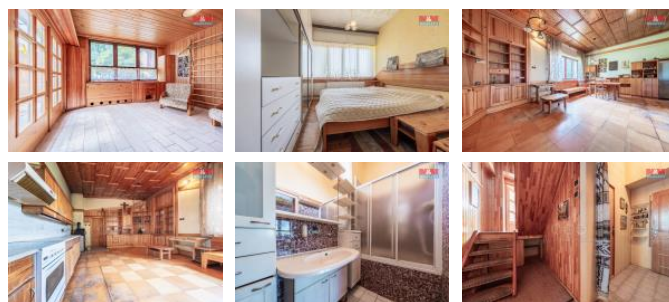

K prodeji, Rodinný d m, 543 m2

íslo inzerátu (ID): 4273249 Datum vydání: 19.10.2024

Cena za nemovitost:

4 250 000 K

Lokalita:

Náchod

Prodej rodinného domu v obci Chlívce. Nabízíme k prodeji lenitý rodinný d m na polosamot . Tento cihlový d m se skládá ze 2 dom a 7 místností a má dv nadzemní podlaží. V p ízemí najdete ložnici, koupelnu, WC, kuchyni s jídelnou a obývací pokoj. V 1. pat e se nachází samostatná jednotka 1+kk s koupelnou a WC. K domu pat í také další stavba na zahrad s dispozicí 3+1, koupelnou a WC, která je napojena na topení z domu nebo m že být vytáp na samostatn . Pozemek o vým e 900 m2 nabízí altán s elekt inou a zahradu se vzrostlými stromy, rakytníkem a dalšími plodinami. Voda je ze studny a elekt ina je zavedena. Nemovitost je v dobrém stavu s užžitnou plochou 543 m2 a disponuje skv lou dostupností do Stárkova, kde najdete veškerou ob anskou vybavenost. V p ší vzdálenosti je i malá hosp dka. Pro více informací nás kontaktujte.

ID inzerátu ESO:	4273249
Inzerát aktualizován:	19.10.2024
Inzerát vydán:	27.08.2024
ID zakázky v RK:	900882646
Poloha objektu:	Samostatný
Budova je z:	Cihla
Stav:	Dobrý
Vlastnictví:	Osobní
Užitná plocha:	543 m2
Plocha pozemku:	900 m2
Parkování:	Garáž
Balkón:	ANO
Kód zakázky:	882646