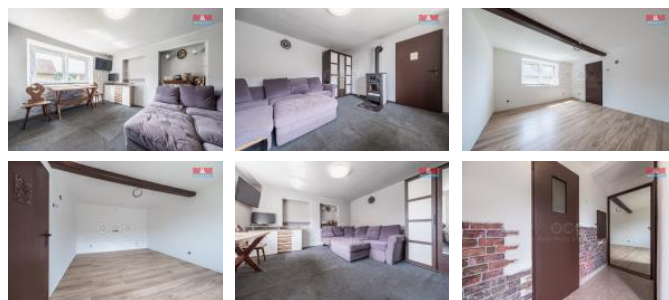

ID inzerátu ESO:	4293392
Inzerát aktualizován:	22.11.2024
Inzerát vydán:	20.11.2024
ID zakázky v RK:	900891901
Poloha objektu:	Samostatný
Budova je z:	Cihla
Stav:	Velmi dobrý
Vlastnictví:	Osobní
Užitná plocha:	55 m2
Plocha pozemku:	813 m2
Kód zakázky:	891901