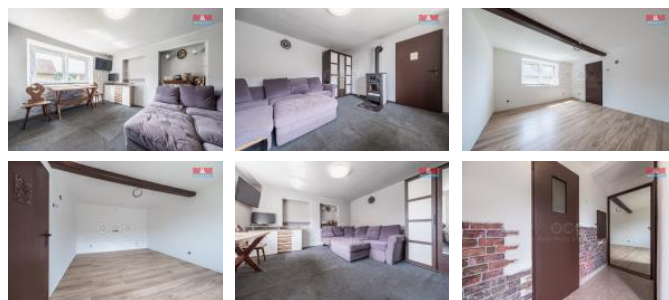

ID inzerátu ESO:	4293392
Inzerát aktualizován:	04.01.2025
Inzerát vydán:	20.11.2024
ID zakázky v RK:	900891901
Poloha objektu:	Samostatný
Budova je z:	Cihla
Stav:	Velmi dobrý
Vlastnictví:	Osobní
Užitná plocha:	55 m2
Plocha pozemku:	813 m2
Kód zakázky:	891901