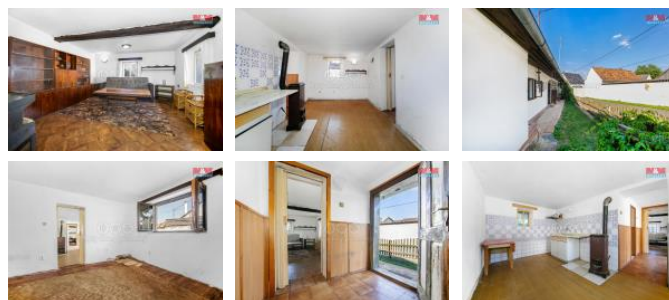

K prodeji, Rodinný d m, 56 m2

íslo inzerátu (ID): 4278031 Datum vydání: 05.12.2024

Cena za nemovitost:

1 657 300 K

Lokalita:

Plze -jih

Hledáte klidné bydlení v pohádkovém prostředí? Nabízíme k prodeji rodinný d m v malebné části obce Zelené. Tento d m má 3 místnosti a je situován na 1 nadzemním podlaží. Stavba je umístěna na okraji obce, což zaručuje naprostý klid a úžasné okolí. Celková plocha pozemku činí 291 m2, z čehož užitná plocha domu představuje 56 m2. D m je před rekonstrukcí, což vám dává možnost upravit jej podle vlastních představ a potřeb. K nemovitosti náleží i přilehlá stodola. Ta je ideální pro uskladnění věci nebo může sloužit jako stání pro auto. Do domu je zaveden veřejný vodovod, kanalizace je pak řešena septikem. Do domu je dále zavedena elektřina. Neváhejte a přijďte se přesvědčit o kouzlu tohoto místa. V případě zájmu o prohlídku volejte makléře. S financováním Vám rádi pomůžeme.

ID inzerátu ESO:	4278031
Inzerát aktualizován:	05.12.2024
Inzerát vydán:	16.09.2024
ID zakázky v RK:	900882866
Poloha objektu:	Samostatný
Budova je z:	Smíšená
Stav:	Před rekonstrukcí
Vlastnictví:	Osobní
Užitná plocha:	56 m2
Plocha pozemku:	291 m2
Kód zakázky:	882866