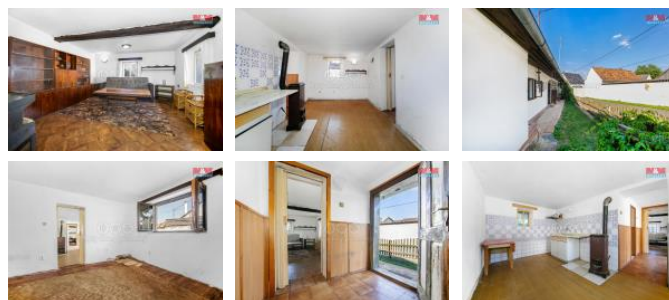

K prodeji, Rodinný d m, 56 m2

íslo inzerátu (ID): 4278031 Datum vydání: 21.09.2024

Cena za nemovitost:

2 157 300 K

Lokalita:

Plze -jih

Hledáte klidné bydlení v pohádkovém prostředí? Nabízíme k prodeji rodinný d m v malebné části obce Zelené. Tento d m má 3 místnosti a je situován na 1 nadzemním podlaží. Stavba je umístěna na okraji obce, což zaručuje naprostý klid a úžasné okolí. Celková plocha pozemku činí 291 m², z čehož užitná plocha domu představuje 56 m². D m je před rekonstrukcí, což vám dává možnost upravit jej podle vlastních představ a potřeb. K nemovitosti náleží i přilehlá stodola. Ta je ideální pro uskladnění věci nebo může sloužit jako stání pro auto. Do domu je zaveden veřejný vodovod, kanalizace je pak řešena septikem. Do domu je dále zavedena elektřina. Neváhejte a přijďte se přesvědčit o kouzlu tohoto místa. V případě zájmu o prohlídku volejte makléře. S financováním Vám rádi pomůžeme.

ID inzerátu ESO:	4278031
Inzerát aktualizován:	21.09.2024
Inzerát vydán:	16.09.2024
ID zakázky v RK:	900882866
Poloha objektu:	Samostatný
Budova je z:	Smíšená
Stav:	Před rekonstrukcí
Vlastnictví:	Osobní
Užitná plocha:	56 m ²
Plocha pozemku:	291 m ²
Kód zakázky:	882866