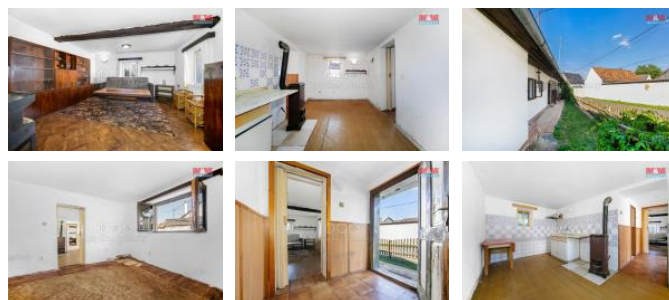

K prodeji, Rodinný d m, 56 m2

íslo inzerátu (ID): 4278031 Datum vydání: 05.12.2024

Cena za nemovitost:

1 657 300 K

Lokalita:

Plze -jih

Hledáte klidné bydlení v pohádkovém prostředí? Nabízíme k prodeji rodinný d m v malebné části obce Zelené. Tento d m má 3 místnosti a je situován na 1 nadzemním podlaží. Stavba je umístěna na okraji obce, což zaručuje naprostý klid a úžasné okolí. Celková plocha pozemku činí 291 m², z čehož užitná plocha domu představuje 56 m². D m je před rekonstrukcí, což vám dává možnost upravit jej podle vlastních představ a potřeb. K nemovitosti náleží i přilehlá stodola. Ta je ideální pro uskladnění věci nebo může sloužit jako stání pro auto. Do domu je zaveden veřejný vodovod, kanalizace je pak řešena septikem. Do domu je dále zavedena elektřina. Neváhejte a přijďte se přesvědčit o kouzlu tohoto místa. V případě zájmu o prohlídku volejte makléře. S financováním Vám rádi pomůžeme.

ID inzerátu ESO:	4278031
Inzerát aktualizován:	05.12.2024
Inzerát vydán:	16.09.2024
ID zakázky v RK:	900882866
Poloha objektu:	Samostatný
Budova je z:	Smíšená
Stav:	Před rekonstrukcí
Vlastnictví:	Osobní
Užitná plocha:	56 m ²
Plocha pozemku:	291 m ²
Kód zakázky:	882866