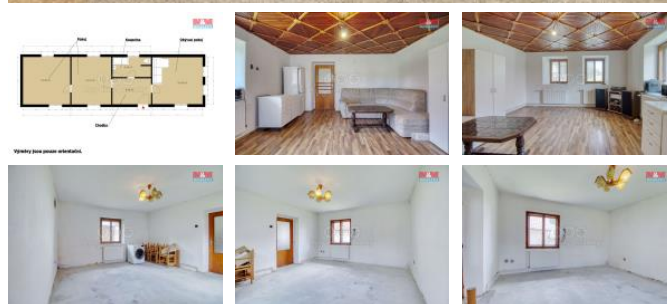

K prodeji, Rodinný d m, 60 m2

íslo inzerátu (ID): 4256852 Datum vydání: 16.09.2024

Cena za nemovitost:

3 150 000 K

Lokalita:

Plze -jih

Nabízíme k prodeji jedine ný pozemek o ploše 751m2 v obci Žinkovy, ásti Koko ov, na kterým se nachází dva rodinné domy a stodola. Prvním dom 60m2 lze bydlet, ale pro komfort je pot eba dokon it rekonstrukci podlahy. Druhý d m 80m2 je ve výstavb a je t eba dokon it interiér, což je skv lá p íležitost za ídit si nemovitost dle Vašich p edstav. Pozemek je ideální pro vícegenera ní bydlení nebo jako investice. Domy stojí v p íjemném prost edí klidné ásti obce, daleko od hluku a rušnosti. Jedná se o ideální volbu pro ty, kte í hledají úto íšt v klidu a soukromí. Stodola nabízí široké možnosti využití, od skladování po dílnu i garáž. V obci Žinkovy najdete dobrou ob anskou vybavenost, pop ípad obec Nepomuk je vzdálená 7,5km od obce. Pro více informací kontaktujte maklé e. S p ípadným financováním Vám rádi poradí naši finan ní specialisté. Toto je skv lá p íležitost za ídit si vlastní nemovitost dle Vašich p edstav

ID inzerátu ESO:	4256852
Inzerát aktualizován:	16.09.2024
Inzerát vydán:	21.06.2024
ID zakázky v RK:	900876307
Poloha objektu:	adový
Budova je z:	Cihla
Stav:	Dobrý
Vlastnictví:	Osobní
Užitná plocha:	60 m2
Plocha pozemku:	751 m2
Kód zakázky:	876307