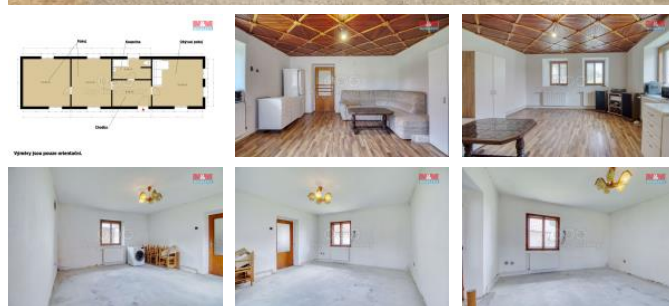

K prodeji, Rodinný d m, 60 m2

islo inzerátu (ID): 4256852 Datum vydání: 28.11.2024

Cena za nemovitost:

2 878 000 K

Lokalita:

Plze -jih

Nabízíme k prodeji jedine ný pozemek o ploše 751m2 v obci Žinkovy, ásti Koko ov, na kterém se nachází dva rodinné domy a stodola. Prvním dom 60m2 lze bydlet, ale pro komfort je pot eba dokon it rekonstrukci podlahy. Druhý d m 80m2 je ve výstavb a je t eba dokon it interiér, což je skv lá p íležitost za ídit si nemovitost dle Vašich p edstav. Pozemek je ideální pro vícegenera ní bydlení nebo jako investice. Domy stojí v p íjemném prost edí klidné ásti obce, daleko od hluku a rušnosti. Jedná se o ideální volbu pro ty, kte í hledají úto íšt v klidu a soukromí. Stodola nabízí široké možnosti využití, od skladování po dílnu i garáž. V obci Žinkovy najdete dobrou ob anskou vybavenost, pop ípad obec Nepomuk je vzdálená 7,5km od obce. Pro více informací kontaktujte maklé e. S p ípadným financováním Vám rádi poradí naši finan ní specialisté. Toto je skv lá p íležitost za ídit si vlastní nemovitost dle Vašich p edstav

ID inzerátu ESO:	4256852
Inzerát aktualizován:	28.11.2024
Inzerát vydán:	21.06.2024
ID zakázky v RK:	900876307
Poloha objektu:	adový
Budova je z:	Cihla
Stav:	Dobrý
Vlastnictví:	Osobní
Užitná plocha:	60 m2
Plocha pozemku:	751 m2
Kód zakázky:	876307