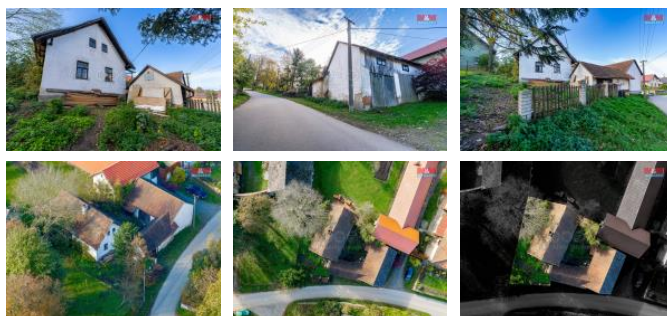

## K prodeji, Rodinný d m, 60 m2

íslo inzerátu (ID): 4287660 Datum vydání: 24.10.2024

Cena za nemovitost:

**1 300 000 K**

Lokalita:  
**Jihlava**

Nabízíme k prodeji rodinný d m v klidné ásti obce Janovice u Polné. Tato nemovitost se nachází na okraji obce a nabízí soukromí díky samostatnému umíst ní. D m je smíšené konstrukce a je ur en k rekonstrukci, což umož ůje úpravy dle vlastních p edstav. Má jedno podzemní podlaží a jedno nadzemní podlaží s celkovým po tem t í místností. Vytáp ní zajiš ují krásná kachlová kamna. Užitná plocha domu íní 60 m2 a rozkládá se na pozemku o rozloze 312 m2. Navíc je zde možnost vybudování podkroví, ímž lze obytný prostor dále rozší it. Ideální volba pro ty, kte í hledají klidné bydlení s možností vlastních úprav. Nechte se okouzlit touto nabídkou a zažijte pohodové bydlení v malebné vesnici. Zavolejte maklé í a zarezervujte si ás prohlídky. Financování zajiš ují David Vrzal MM finance. Budeme se t šit na prohlídce.

ID inzerátu ESO:	4287660
Inzerát aktualizován:	24.10.2024
Inzerát vydán:	23.10.2024
ID zakázky v RK:	900887845
Poloha objektu:	Samostatný
Budova je z:	Smíšená
Stav:	P ed rekonstrukcí
Vlastnictví:	Osobní
Užitná plocha:	60 m2
Plocha pozemku:	312 m2
Kód zakázky:	887845