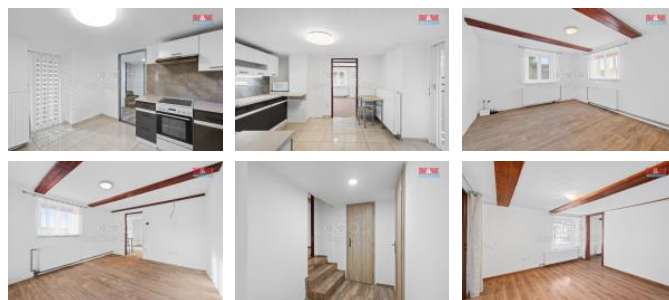

K prodeji, Rodinný d m, 60 m2

íslo inzerátu (ID): 4293863 Datum vydání: 22.11.2024

Cena za nemovitost:

3 459 720 K

Lokalita:
Kladno

Nabízíme k prodeji samostatně stojící rodinný d m v obci Pálce u Zlonic. D m je po ásté né rekonstrukci jako jsou nap . plastová okna, sádkartonové podhledy, nová koupelna a toaleta, rozvody elekt iny, vody a topení. Vytáp ní a oh ev vody zajiš uje tepelné erpadlo zn. Schlieger o výkonu 9 kw, které lze pohodln ovládat na dálku p es internet. D m je postaven ze smíšené konstrukce s podlahovou plochou 60 m2. D m má jedno nadzemní podlaží a jedno podzemní podlaží. Celková plocha pozemku íní 251 m2, což poskytuje prostor pro relaxaci a zahradní ení. Tato nemovitost je ideální pro ty, kdo hledají klidné bydlení s dobrou dostupností do okolních m st. Momentáln v obci probíhá napojení na obecní kanalizaci. Neváhejte a kontaktujte nás pro více informací a osobní prohlídku.

ID inzerátu ESO:	4293863
Inzerát aktualizován:	22.11.2024
Inzerát vydán:	20.11.2024
ID zakázky v RK:	900891071
Poloha objektu:	Samostatný
Budova je z:	Smíšená
Stav:	Dobrý
Vlastnictví:	Osobní
Užitná plocha:	60 m2
Plocha pozemku:	251 m2
Kód zakázky:	891071