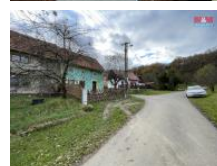

## K prodeji, Rodinný d m, 60 m<sup>2</sup>

íslo inzerátu (ID): 4295753 Datum vydání: 28.11.2024

Cena za nemovitost:

**2 450 000 K**

Lokalita:

**Krom lž**

Nabízíme Vám ke koupi rodinný d m o dispozici 2+1 ve Lhot u Pa lavic mezi Vyškovem a Krom lží. Stavba je udržovaná, postupn rekonstruovaná, s pedzahrádkou a oploceným dvorem. Vhodná k relaxaci v p íjemném prost edí, blízko p írody. Vnit ní dispozice je tvo ena zádve ím, kuchyní, obývacím pokojem s krbovými kamny, ložnicí, koupelnou a WC. Vytáp ní je zajišt no krbovými kamny v obývacím pokoji nebo plynovým kotlem. Stavba je napojena na elekt inu, obecní vodovod, plyn a kanalizaci. Za zmínku stojí plastová okna. Lhota je malá, malebná víska zasazená do prost edí ísté p írody. Dojezdová vzdálenost autem od Brna 30 min., od Vyškova 15 min. Pro lepší p edstavu si neváhejte domluvit prohlídku.

ID inzerátu ESO:	4295753
Inzerát aktualizován:	28.11.2024
Inzerát vydán:	27.11.2024
ID zakázky v RK:	900892842
Poloha objektu:	Rohový
Budova je z:	Smíšená
Stav:	Dobrý
Vlastnictví:	Družstevní
Užitná plocha:	60 m <sup>2</sup>
Plocha pozemku:	253 m <sup>2</sup>
Kód zakázky:	892842