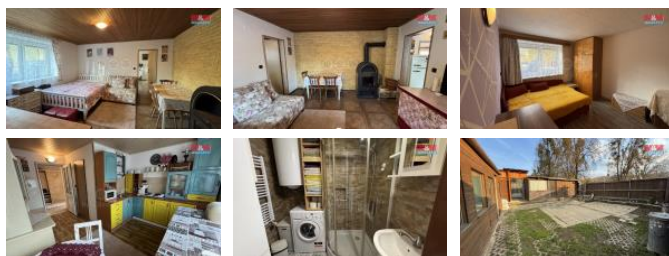

## K prodeji, Rodinný d m, 60 m2

íslo inzerátu (ID): 4299437 Datum vydání: 27.01.2025

Cena za nemovitost:

**3 599 000 K**

Lokalita:

**Krom lž**

Nabízíme k prodeji krásný rodinný d m v klidném m st Kory any - Petrželka. Tento bezbariérový d m po rekonstrukci nabízí útulné bydlení o dispozici dvou pokoj a samostatné kuchyn na jednom podlaží, s možností rozší ení o další prostory. D m je vytáp n krbovými kamny a dotykovými infrapanely. D m je situován na rohovém pozemku o rozloze 439 m2, což poskytuje dostatek prostoru pro zahradu, venkovní posezení i d tské h íšt . Vjezd do dvora domu byl upraven pro vjezd autem na dv r, ve kterém je parkování pro dv auta. Další parkovací místa jsou p ed domem. Celková užitná plocha domu je 60 m2, což je ideální pro rodinné bydlení nebo klidný odpo inek mimo ruch m sta. Využijte jedine nou p íležitost a po i te si domov v malebném prost edí Kory an. Ve m st Kory any je vše v dosahu, tj. veškerá ob . vybavenost: ZŠ, MŠ, léka i i d tští, obchody, pošta, banka i koupališt . Do Kyjova je to 14 km, do Brna 48 km. Pro více informací a prohlídku nemovitosti nás neváhejte kontaktovat.

ID inzerátu ESO:	4299437
Inzerát aktualizován:	27.01.2025
Inzerát vydán:	12.12.2024
ID zakázky v RK:	900892711
Poloha objektu:	Rohový
Budova je z:	Smíšená
Stav:	Po rekonstrukci
Vlastnictví:	Osobní
Užitná plocha:	60 m2
Plocha pozemku:	439 m2
Kód zakázky:	892711