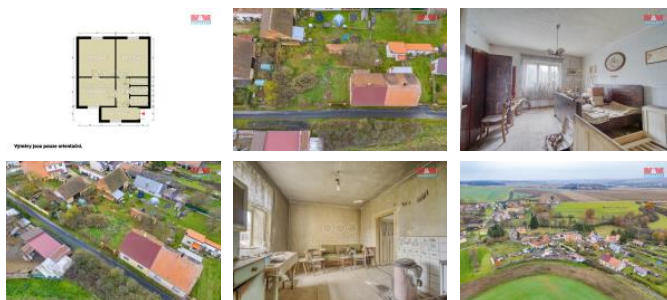

K prodeji, Rodinný d m, 70 m²

íslo inzerátu (ID): 4293575 Datum vydání: 17.01.2025

Cena za nemovitost:

1 490 000 K

Lokalita:
Plze -jih

Nabízíme k prodeji rodinný d m, který je p ipravený ke kompletní rekonstrukci. D m má nov vybudovaný vrt a je zde požádáno o prodloužení povolení na septik. D m má novou st echu a je zde možnost vybudovat obytné podkroví. Nemovitost se nachází ve velmi klidné lokalit obce Lelov. Veškerá ob anská vybavenost je pouhých 5 minut autem. Pro více informací kontaktujte maklé e.

ID inzerátu ESO:	4293575
Inzerát aktualizován:	17.01.2025
Inzerát vydán:	20.11.2024
ID zakázky v RK:	900891355
Poloha objektu:	adový
Budova je z:	Smíšená
Stav:	P ed rekonstrukcí
Vlastnictví:	Osobní
Užitná plocha:	70 m ²
Plocha pozemku:	542 m ²
Kód zakázky:	891355