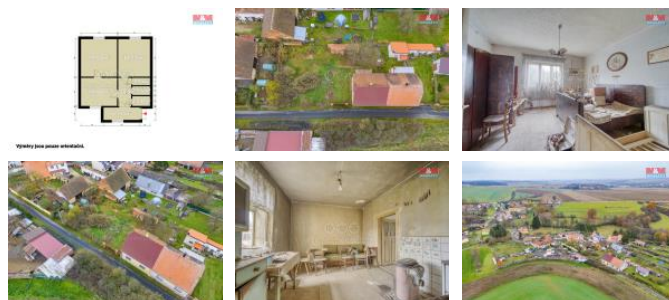

K prodeji, Rodinný d m, 70 m²

íslo inzerátu (ID): 4293575 Datum vydání: 26.12.2024

Cena za nemovitost:

1 490 000 K

Lokalita:
Plze -jih

Nabízíme k prodeji rodinný d m, který je p ipravený ke kompletní rekonstrukci. D m má nov vybudovaný vrt a je zde požádáno o prodloužení povolení na septik. D m má novou st echu a je zde možnost vybudovat obytné podkroví. Nemovitost se nachází ve velmi klidné lokalit obce Lelov. Veškerá ob anská vybavenost je pouhých 5 minut autem. Pro více informací kontaktujte maklé e.

ID inzerátu ESO:	4293575
Inzerát aktualizován:	26.12.2024
Inzerát vydán:	20.11.2024
ID zakázky v RK:	900891355
Poloha objektu:	adový
Budova je z:	Smíšená
Stav:	P ed rekonstrukcí
Vlastnictví:	Osobní
Užitná plocha:	70 m ²
Plocha pozemku:	542 m ²
Kód zakázky:	891355