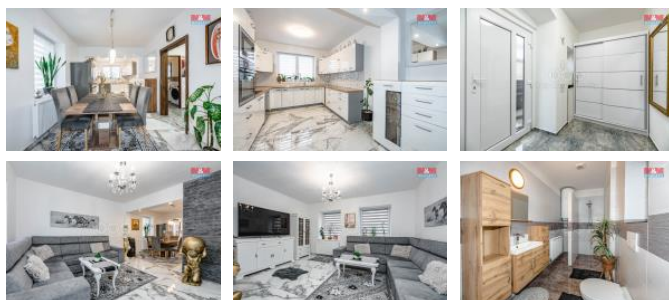

K prodeji, Rodinný d m, 70 m2

íslo inzerátu (ID): 4299393 Datum vydání: 04.01.2025

Cena za nemovitost:

2 756 000 K

Lokalita:

Rychnov nad Kn žnou

D m po kompletní rekonstrukci v Kostelci nad Orlicí – ideální pro nové bydlení i investici.

Nad lte si pod strome ek originální dárek.

Tento d m prošel kompletní rekonstrukcí interiéru a nabízí moderní a komfortní bydlení v klidné lokalit Kostelce nad Orlicí. Vhodné pro rodinu nebo jednotlivce, kte í hledají p ipravený a stylový prostor k okamžitému nast hování. K domu náleží p da, kde je možné vytvo it další obytné místnosti, což zvyšuje potenciál této nemovitosti.

V okolí se nachází veškerá ob anská vybavenost, v etn obchod , škol a zdravotních služeb, což zajistí pohodlný život. Tento d m je nejen ideální pro vlastní bydlení, ale také skv lou investicí p íležitost s možností dalšího rozší ení.

Neváhejte využít tuto jedine nou nabídku a získejte nové vlastní bydlení, které se m že stát i výhodnou investicí do budoucnosti, kde nemovitost získá na cen . Pro více informací a sjednání prohlídky kontaktujte maklé e. Financování rádi zajistíme.

ID inzerátu ESO:	4299393
Inzerát aktualizován:	04.01.2025
Inzerát vydán:	12.12.2024
ID zakázky v RK:	900892893
Poloha objektu:	Samostatný
Budova je z:	Smíšená
Stav:	Dobrý
Vlastnictví:	Osobní
Užitná plocha:	70 m2
Plocha pozemku:	162 m2
Kód zakázky:	892893

KONTAKTNÍ ÚDAJE:

Michal Pe ina

Tel:

296 399 006

Email:

info@mmreality.cz

**MaM reality holding,
a.s.**

Tel:

800 100 446

Adresa:

Krakovská 1675/2, 11000

Praha - Nové M sto

Web:

www.mmreality.cz