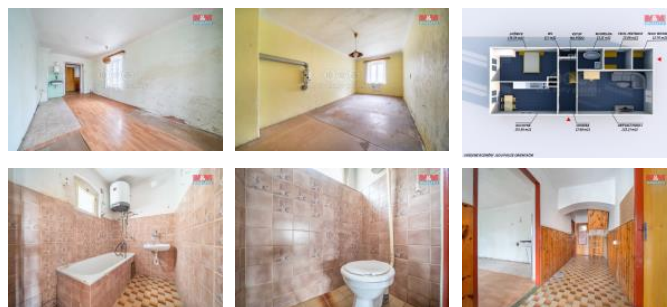

ID inzerátu ESO:	4225742
Inzerát aktualizován:	05.03.2024
Inzerát vydán:	29.02.2024
ID zakázky v RK:	900864883
Poloha objektu:	Samostatný
Budova je z:	Cihla
Stav:	P ed rekonstrukcí
Vlastnictví:	Osobní
Užitná plocha:	72 m2
Plocha pozemku:	979 m2
Kód zakázky:	864883