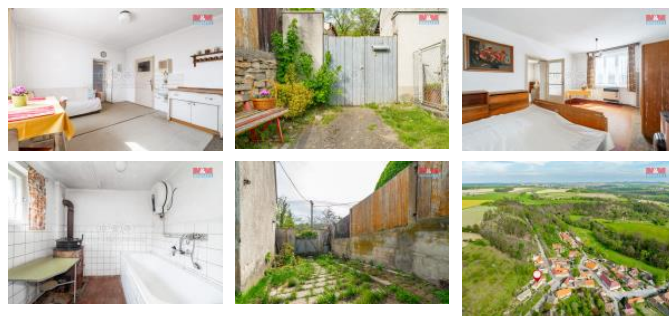

K prodeji, Rodinný d m, 72 m2

islo inzerátu (ID): 4244791 Datum vydání: 24.07.2024

Cena za nemovitost:

3 150 000 KLokalita:
T ebí

Nabízíme k prodeji rodinný d m s velkým potenciálem k rekonstrukci nacházející se v klidné ásti obce Sokolí, pouhé 2 km od m sta T ebí e. Nemovitost poskytuje ideální p íležitost pro ty, kte í si cht jí své nové bydlení upravit p esn podle svých p edstav. D m s užitnou plochou 80m2 je postaven ve smíšené konstrukci a nabízí 3 místnosti rozložené mezi nadzemní a podzemní podlaží. K domu pat í i pozemek o rozloze 338m2, který umož ůuje vytvo ení p íjemného posezení na dvo e s naprostým soukromím. Tento objekt se nachází v samostatné poloze, což je zárukou klidu a pohody. Pokud hledáte místo pro váš nový domov s výhodami vesnického života a zároveň s rychlým p ístupem do m sta, tato nabídka je p ímo pro vás. D m je k dispozici ke koupi ve stavu p ed rekonstrukcí, což vám dává jedine nou možnost vše si p ízp sobit na míru. Nevynechejte tuto výjime nou p íležitost na jedine né bydlení s charakterem. Pro více informací í prohlídku nás neváhejte kontaktovat.

ID inzerátu ESO:	4244791
Inzerát vydán:	08.05.2024
Inzerát aktualizován:	24.07.2024
ID zakázky v RK:	900872044
Poloha objektu:	Samostatný
Budova je z:	Smíšená
Stav:	P ed rekonstrukcí
Vlastnictví:	Osobní
Užitná plocha:	72 m2
Plocha pozemku:	338 m2
Parkování:	Garáž
Kód zakázky:	872044