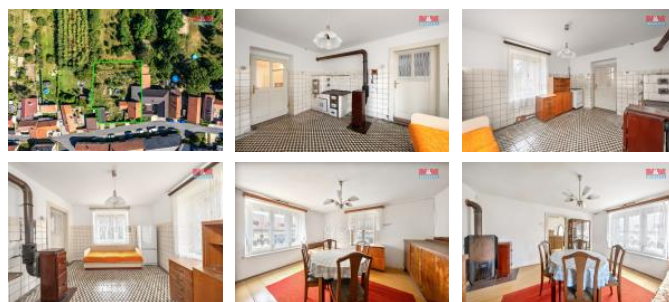

K prodeji, Rodinný d m, 72 m2

Islo inzerátu (ID): 4270225 Datum vydání: 21.09.2024

Cena za nemovitost:

3 500 000 K

Lokalita:

Litomice

Nabízíme k prodeji rodinný d m o celkové užitné ploše 72 m2, který se nachází v malebné obci Ra in ves. D m je samostatn stojící a je cihlové konstrukce s pozemkem o celkové rozloze 1.360 m2. Disponuje dv ma nadzemními podlažími, ty mi místnostmi, vstupním vestibulem a v pat e p edpokojem. Využit m žete i prostornou p du. Tento d m je ideální volbou pro ty, kte í hledají nemovitost s potenciálem pro rekonstrukci dle vlastních p edstav. Nemovitost má nov jší st echu a na pozemku se nachází veškeré inženýrské sít : plyn, voda, kanalizace a elekt ina. V blízkosti se nachází školka, obchod a restaurace. Do centra Roudnice nad Labem se dostanete za pouhých 10 minut jízdy, kde naleznete kompletní ob anskou vybavenost v etn škol, nemocnice i sportoviš . Dálnice D8 zajiš uje pohodlný dosah do Prahy cca 20 minut jízdy. Pro milovníky p írody je velkým lákadlem CHKO Koko ínsko, vzdálené jen 28 km. Neváhejte, a p ij te si prohlédnout tuto nemovitost.

ID inzerátu ESO:	4270225
Inzerát vydán:	16.08.2024
Inzerát aktualizován:	21.09.2024
ID zakázky v RK:	900882014
Poloha objektu:	Samostatný
Budova je z:	Cihla
Stav:	P ed rekonstrukcí
Vlastnictví:	Osobní
Užitná plocha:	72 m2
Plocha pozemku:	1360 m2
Parkování:	Garáž
Kód zakázky:	882014