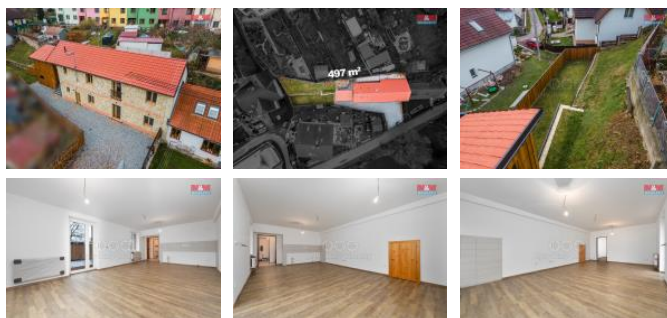

K prodeji, Rodinný d m, 79 m2

íslo inzerátu (ID): 4296354 Datum vydání: 10.01.2025

Cena za nemovitost:

9 990 000 K

Lokalita:
Chrudim

Nabízíme k prodeji rodinný d m v klidné ásti obce Slati any. Tato nemovitost má celkem dv nadzemní podlaží a je ideální pro rodinné bydlení nebo pro investici. D m je rozd len na dva samostatné byty s odd lenými vchody. Na pozemku o rozloze 497 m2 naleznete také zahradní domek, nap íklad pro uskladn ní zahradního ná adí. Parkování pro více vozidel je p ímo na pozemku. Tato nemovitost vyniká velmi dobrým stavem a svou polohou v klidné ásti obce. Díky blízkosti m sta Chrudim, je zde i široká škála ob anské vybavenosti. Pro více informací kontaktujte maklé e.

ID inzerátu ESO:	4296354
Inzerát aktualizován:	10.01.2025
Inzerát vydán:	28.11.2024
ID zakázky v RK:	900891248
Poloha objektu:	Rohový
Budova je z:	Cihla
Stav:	Velmi dobrý
Vlastnictví:	Osobní
Užitná plocha:	79 m2
Plocha pozemku:	265 m2
Kód zakázky:	891248