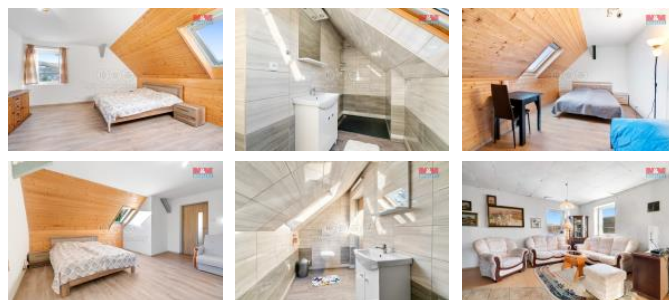

ID inzerátu ESO:	4209585
Inzerát aktualizován:	28.11.2024
Inzerát vydán:	25.12.2023
ID zakázky v RK:	900857751
Poloha objektu:	Samostatný
Budova je z:	Cihla
Stav:	Dobrý
Vlastnictví:	Osobní
Užitná plocha:	80 m2
Plocha pozemku:	402 m2
Kód zakázky:	857751