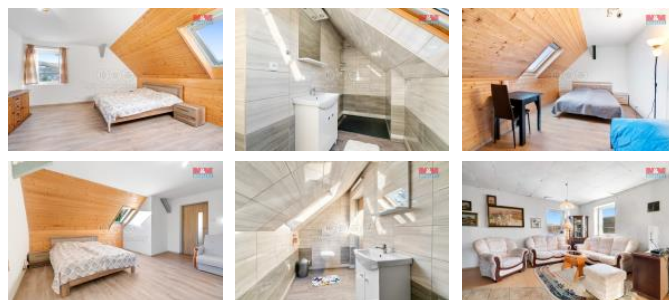

K prodeji, Rodinný d m, 80 m2

íslo inzerátu (ID): 4209585 Datum vydání: 24.07.2024

Cena za nemovitost:

3 711 750 K

Lokalita:
Teplice

Máme pro Vás skv lou nabídku domu v malebné lokalitě Moldava, v Krušných horách. Tento d m je ideální pro ty, kte í hledají kombinaci klidného venkovského prost edí a blízkosti p írody. S výhledem na nádherné hory a p ístupem k turistickým trasám a lyža ským st edisk m, tato nemovitost nabízí skv lé rekrea ní možnosti. Nemovitost je v zapo até rekonstrukci, která Vám dává výjime nou p íležitost vytvo it si vlastní rekrea ní chatu nebo bydlení podle svých p edstav. Navíc není t eba opomenout sklepní prostory, které jsou ideální pro uskladn ní vašeho majetku. P ij te si prohlédnout tenhle d m a zažijte klid a krásu Krušných hor osobn !

ID inzerátu ESO:	4209585
Inzerát aktualizován:	24.07.2024
Inzerát vydán:	25.12.2023
ID zakázky v RK:	900857751
Poloha objektu:	Samostatný
Budova je z:	Cihla
Stav:	Dobrý
Vlastnictví:	Osobní
Užitná plocha:	80 m2
Plocha pozemku:	402 m2
Kód zakázky:	857751