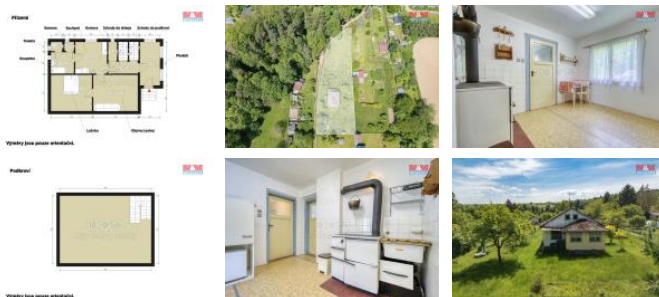

K prodeji, Rodinný d m, 80 m2

íslo inzerátu (ID): 4249240 Datum vydání: 18.07.2024

Cena za nemovitost:

3 799 999 K

Lokalita:
Domažlice

Nabízíme k prodeji rodinný d m v oblíbené a klidné ásti Bezdr kovského P edm stí, katastrální území Domažlice. D m s pozemkem 2120 m2 nabízí skv lé možnosti s rozd lením pozemku. P íjezd k nemovitosti je obecní a vlastní. Na pozemek jsou dotaženy inženýrské sít . Pro více informací kontaktujte maklé e.

ID inzerátu ESO:	4249240
Inzerát aktualizován:	18.07.2024
Inzerát vydán:	26.05.2024
ID zakázky v RK:	900873393
Poloha objektu:	Samostatný
Budova je z:	Cihla
Stav:	Velmi dobrý
Vlastnictví:	Ostatní
Užitná plocha:	80 m2
Plocha pozemku:	2120 m2
Kód zakázky:	873393