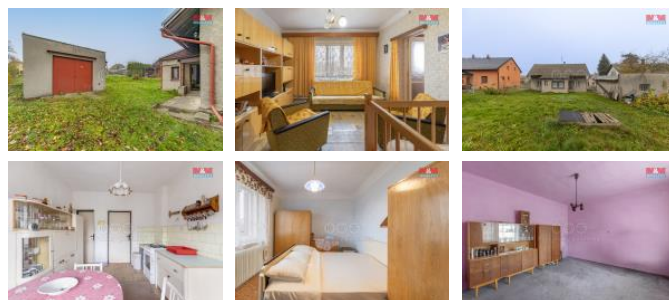

K prodeji, Rodinný d m, 80 m2

íslo inzerátu (ID): 4292059 Datum vydání: 17.01.2025

Cena za nemovitost:

3 690 000 K

Lokalita:
Opava

Exkluzivní nabídka rodinného domu v malebné obci Hlubo ec, ideální pro ty, kte í hledají klid a p írodu. Tento cihlový d m nabízí 4 prostorné místnosti a je situován na samostatném pozemku o rozloze 1167 m2. K dispozici je sklep a p dní prostory vhodné pro podkrovní vestavbu, což umož ůje renovaci dle vlastních p edstav. Stav nemovitosti je dobrý, s užitnou plochou 80 m2, a k domu náleží i garáž. P íjemná zahrada láká k odpo ínku a relaxaci. Obec Hlubo ec je známá pro své ísté lesy a vzduch, je vyhledávanou rekrea ní oblastí, ideální pro milovníky p írody. Nepropásn te tuto jedine nou p íležitost!

| | |
|-----------------------|------------|
| ID inzerátu ESO: | 4292059 |
| Inzerát vydán: | 13.11.2024 |
| Inzerát aktualizován: | 17.01.2025 |
| ID zakázky v RK: | 900890422 |
| Poloha objektu: | Samostatný |
| Budova je z: | Cihla |
| Stav: | Dobrý |
| Vlastnictví: | Osobní |
| Užitná plocha: | 80 m2 |
| Plocha pozemku: | 1167 m2 |
| Parkování: | Garáž |
| Kód zakázky: | 890422 |