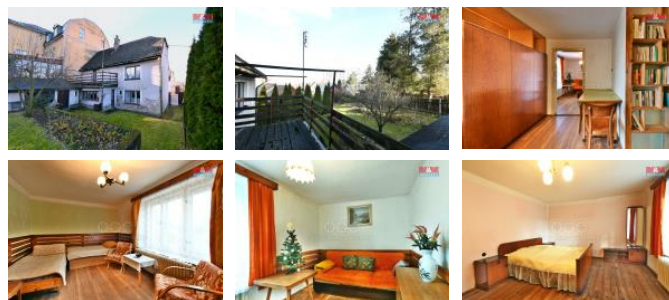

K prodeji, Rodinný d m, 80 m2

íslo inzerátu (ID): 4299300 Datum vydání: 28.01.2025

Cena za nemovitost:

2 190 000 K

Lokalita:
Kutná Hora

Nabízíme k prodeji rodinný d m v srdci malebné obce Zbraslavice. Tento adový d m o užitné ploše 80 m2 nabízí 4 místnosti a je rozložen na dvou nadzemních podlažích. Nachází se na pozemku o velikosti 440 m2, což poskytuje dostatek prostoru pro zahradu nebo venkovní posezení. D m je smíšené konstrukce a je určen k rekonstrukci, což nabízí jedinečnou příležitost k úpravám dle vlastních představ a potřeb. Poloha v centru obce zajišťuje snadný přístup ke všem důležitým službám a občanské vybavenosti. Pokud hledáte klidné bydlení s možností si vytvořit domov podle svých představ, neváhejte nás kontaktovat pro více informací a sjednání prohlídky. Tato nemovitost čeká na svého nového majitele, který ocení její potenciál a úžasnou lokalitu.

ID inzerátu ESO:	4299300
Inzerát aktualizován:	28.01.2025
Inzerát vydán:	12.12.2024
ID zakázky v RK:	900893554
Poloha objektu:	adový
Budova je z:	Smíšená
Stav:	Před rekonstrukcí
Vlastnictví:	Osobní
Užitná plocha:	80 m2
Plocha pozemku:	440 m2
Kód zakázky:	893554