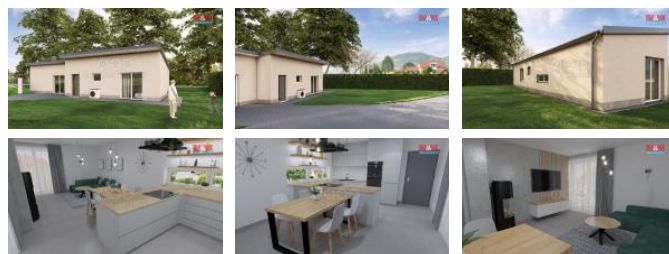

## K prodeji, Rodinný d m, 81 m<sup>2</sup>

íslo inzerátu (ID): 4293846 Datum vydání: 29.01.2025

Cena za nemovitost:

**5 890 000 K**

Lokalita:  
**Nový Ji ín**

Jedine ná nabídka moderního bydlení v srdci Beskyd!

Exkluzivn nabízíme k prodeji stylovou novostavbu 3+kk s užitnou plochou 81,47 m<sup>2</sup>, umíst nou na prostorném pozemku o vým e 556 m<sup>2</sup>, v malebné ásti Frenštátu pod Radhošt m – Bystré. Tento d m spojuje špi kovou technologii a klidné p írodní prost edí, což z n j iní ideální místo pro váš nový domov.

D m je vytáp n moderním tepelným erpadlem LG, které zajiš uje také oh ev vody, a útulnou atmosféru domova dotvá ejí teplovzdušná krbová kamna Romotop. Náklady na provoz vás mile p ekvapí! Napojení na obecní vodovod, vlastní OV a bezproblémový p íjezd po obecní komunikaci až k domu p íspívají k maximálnímu komfortu. K dispozici jsou i dv parkovací stání vybudovaná ze zámkové dlažby.

ID inzerátu ESO:	4293846
Inzerát aktualizován:	29.01.2025
Inzerát vydán:	20.11.2024
ID zakázky v RK:	900891566
Poloha objektu:	Samostatný
Budova je z:	Cihla
Stav:	Velmi dobrý
Vlastnictví:	Osobní
Užitná plocha:	81 m <sup>2</sup>
Plocha pozemku:	556 m <sup>2</sup>
Kód zakázky:	891566