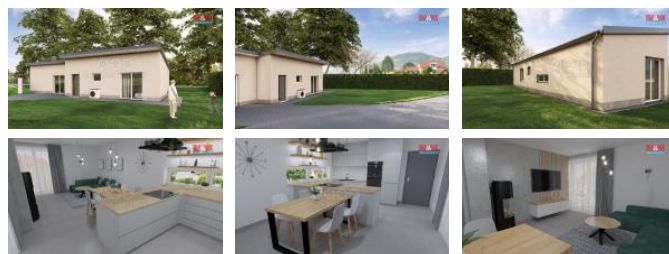

K prodeji, Rodinný d m, 81 m²

íslo inzerátu (ID): 4293846 Datum vydání: 29.01.2025

Cena za nemovitost:

5 890 000 K

Lokalita:
Nový Ji ín

Jedine ná nabídka moderního bydlení v srdci Beskyd!

Exkluzivn nabízíme k prodeji stylovou novostavbu 3+kk s užitnou plochou 81,47 m², umíst nou na prostorném pozemku o vým e 556 m², v malebné ásti Frenštátu pod Radhošt m – Bystré. Tento d m spojuje špi kovou technologii a klidné p írodní prost edí, což z n j iní ideální místo pro váš nový domov.

D m je vytáp n moderním tepelným erpadlem LG, které zajiš uje také oh ev vody, a útulnou atmosféru domova dotvá ejí teplovzdušná krbová kamna Romotop. Náklady na provoz vás mile p ekvapí! Napojení na obecní vodovod, vlastní OV a bezproblémový p íjezd po obecní komunikaci až k domu p íspívají k maximálnímu komfortu. K dispozici jsou i dv parkovací stání vybudovaná ze zámkové dlažby.

Vychutnejte si nádherné výhledy, ístý vzduch a klid Beskyd, aniž byste museli ob tovat moderní standardy bydlení. Prodejní cena je již v etn ínálního dokon ení a kolaudace nemovitosti p edpokládáné v íjnu 2025.

ID inzerátu ESO:	4293846
Inzerát aktualizován:	29.01.2025
Inzerát vydán:	20.11.2024
ID zakázky v RK:	900891566
Poloha objektu:	Samostatný
Budova je z:	Cihla
Stav:	Velmi dobrý
Vlastnictví:	Osobní
Užitná plocha:	81 m²
Plocha pozemku:	556 m²
Kód zakázky:	891566

KONTAKTNÍ ÚDAJE:

Miroslav Chovan

Tel:

296 399 006

Email:

info@mmreality.cz

MaM reality holding,

a.s.

Tel:

800 100 446

Adresa:

Krakovská 1675/2, 11000

Praha - Nové M sto

Web:

www.mmreality.cz