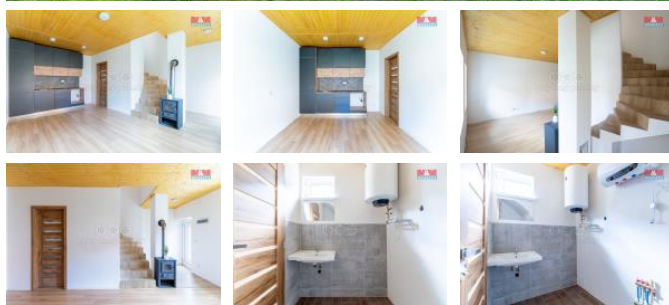

ID inzerátu ESO:	4265407
Inzerát aktualizován:	27.08.2024
Inzerát vydán:	28.07.2024
ID zakázky v RK:	900879067
Poloha objektu:	adový
Budova je z:	Cihla
Stav:	Po rekonstrukci
Vlastnictví:	Osobní
Užitná plocha:	84 m2
Plocha pozemku:	42 m2
Kód zakázky:	879067