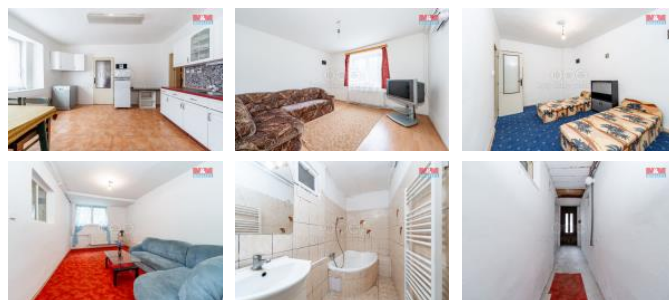

ID inzerátu ESO:	4286461
Inzerát vydán:	19.10.2024
Inzerát aktualizován:	22.11.2024
ID zakázky v RK:	900887858
Poloha objektu:	adový
Budova je z:	Smíšená
Stav:	Dobrý
Vlastnictví:	Osobní
Užitná plocha:	84 m2
Plocha pozemku:	310 m2
Parkování:	Garáž
Kód zakázky:	887858