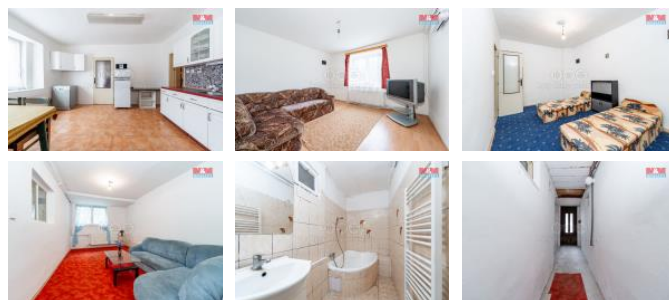

ID inzerátu ESO:	4286461
Inzerát vydán:	19.10.2024
Inzerát aktualizován:	04.01.2025
ID zakázky v RK:	900887858
Poloha objektu:	adový
Budova je z:	Smíšená
Stav:	Dobrý
Vlastnictví:	Osobní
Užitná plocha:	84 m2
Plocha pozemku:	310 m2
Parkování:	Garáž
Kód zakázky:	887858