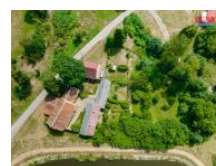

K prodeji, Rodinný d m, 844 m²

islo inzerátu (ID): 4285623 Datum vydání: 22.11.2024

Cena za nemovitost:

6 999 999 K

Lokalita:

T e b í

Tento samostatn stojící rodinný d m v klidné ásti obce Slavíkovice u Jemnice, je skv lou p íležitostí pro p estavbu na penzion s wellness, kongresovým sálem, nebo domov pro seniory. D m s historickým nádechem disponuje šesti místnostmi na dvou nadzemních podlažích má užitnou plochu: 844 m² a stojí na pozemku o rozloze cca 2 200 m².

Klidná lokalita zaru uje p íjemné bydlení i podnikání.

Nepropášn te tuto jedine nou p íležitost vlastnit kus historie s velkým potenciálem v srdci malebné obce Slavíkovice.

Pro více informací a prohlídku nemovitosti nás kontaktujte ještě dnes!

ID inzerátu ESO:	4285623
Inzerát aktualizován:	22.11.2024
Inzerát vydán:	16.10.2024
ID zakázky v RK:	900885180
Poloha objektu:	Samostatný
Budova je z:	Smišená
Stav:	Dobrý
Vlastnictví:	Osobní
Užitná plocha:	844 m²
Plocha pozemku:	2200 m²
Kód zakázky:	885180