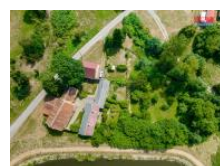

K prodeji, Rodinný d m, 844 m2

islo inzerátu (ID): 4285623 Datum vydání: 05.12.2024

Cena za nemovitost:

6 999 999 K

Lokalita:

T e b í

Tento samostatn stojící rodinný d m v klidné ásti obce Slavíkovice u Jemnice, je skv lou p íležitostí pro p estavbu na penzion s wellness, kongresovým sálem, nebo domov pro seniory. D m s historickým nádechem disponuje šesti místnostmi na dvou nadzemních podlažích má užitnou plochu: 844 m2 a stojí na pozemku o rozloze cca 2 200 m2.

Klidná lokalita zaru uje p íjemné bydlení i podnikání.

Nepropášn te tuto jedine nou p íležitost vlastnit kus historie s velkým potenciálem v srdci malebné obce Slavíkovice.

Pro více informací a prohlídku nemovitosti nás kontaktujte ještě dnes!

ID inzerátu ESO:	4285623
Inzerát aktualizován:	05.12.2024
Inzerát vydán:	16.10.2024
ID zakázky v RK:	900885180
Poloha objektu:	Samostatný
Budova je z:	Smíšená
Stav:	Dobrý
Vlastnictví:	Osobní
Užitná plocha:	844 m2
Plocha pozemku:	2200 m2
Kód zakázky:	885180