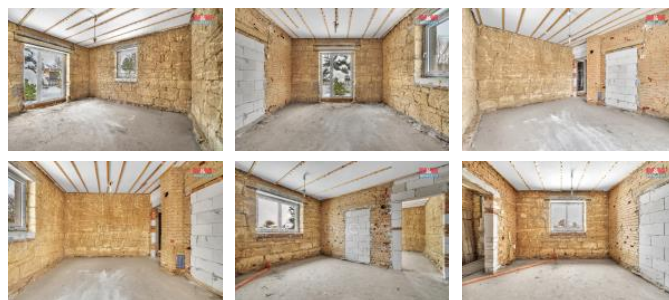

ID inzerátu ESO:	4208091
Inzerát aktualizován:	27.02.2024
Inzerát vydán:	15.12.2023
ID zakázky v RK:	900856913
Poloha objektu:	Samostatný
Budova je z:	Smíšená
Stav:	Ve výstavbě (nezkolaudováno)
Vlastnictví:	Osobní
Užitná plocha:	85 m2
Plocha pozemku:	775 m2
Kód zakázky:	856913