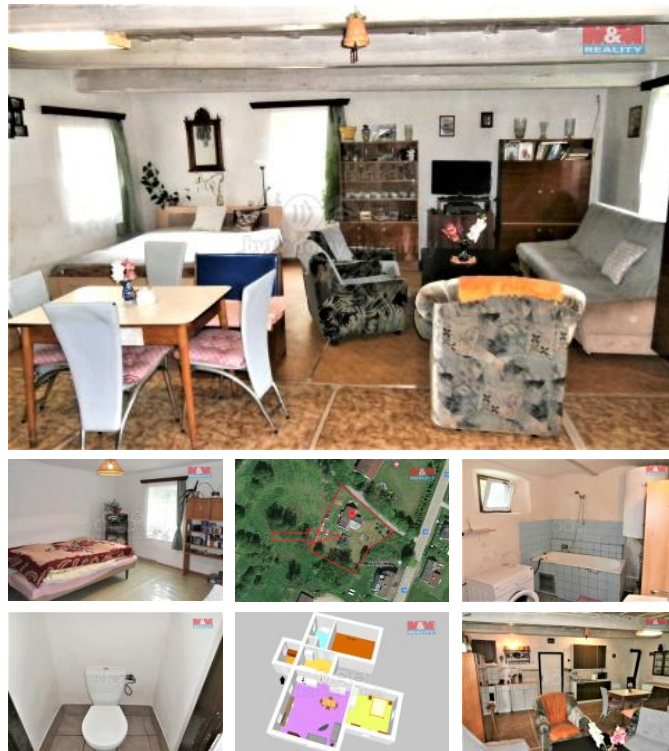

## K prodeji, Rodinný d m, 85 m<sup>2</sup>

íslo inzerátu (ID): 4249205 Datum vydání: 03.03.2025

Cena za nemovitost:

**2 495 000 K**

Lokalita:  
**Trutnov**

Nabízíme k prodeji rodinný d m v malebné obci Královec, 85 m<sup>2</sup>, situovaný v klidné ásti obce v Podkrkonoší. Tento jednopodlažní d m nabízí 3 prostorné místnosti a je ideální pro ty, kte í hledají út k do klidného prost edí. Stavba je ve stavu k možnému nast hování, nebo k provedení rekonstrukce dle vlastních p edstav. D m je obklopen rozlehlým pozemkem o ploše 1842 m<sup>2</sup>, který poskytuje dostatek prostoru pro zahradni ení, relaxaci i další aktivity. Díky své poloze nabízí krásné výhledy na okolní p írodu a klidné prost edí. Ideální volba pro rodiny i jednotlivce hledající klidný život v blízkosti p írody s možností r znorodého využití pozemku. Vytáp ní je kamny na tuhá paliva, voda je jak studní ní, tak obecní vodovod, oh ev vody zajiš uje elektrický bojler. Odpady jsou svedeny do nového septiku. Veškerý právní a hypoté ní servis zajišt n. Nепropásn te tuto jedine nou p íležitost a domluvte si prohlídku ještě dnes u realitního maklé e.

ID inzerátu ESO:	4249205
Inzerát aktualizován:	03.03.2025
Inzerát vydán:	26.05.2024
ID zakázky v RK:	900873372
Poloha objektu:	Samostatný
Stav:	Dobrý
Vlastnictví:	Osobní
Užitná plocha:	85 m <sup>2</sup>
Plocha pozemku:	1842 m <sup>2</sup>
Kód zakázky:	873372