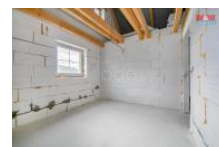

K prodeji, Rodinný d m, 85 m2

íslo inzerátu (ID): 4287662 Datum vydání: 29.01.2025

Cena za nemovitost:

4 345 200 K

Lokalita:
Klatovy

Nabízíme k prodeji bytovou jednotku v rodinném dom v krásném a klidném prostředí Sušice nad Otavou. Tato cihlová nemovitost je ideální pro ty, kteří hledají pohodlí a zároveň soukromí. Bytová jednotka je momentálně ve výstavbě, což umožní budoucímu majiteli dokončit interiér dle osobního vkusu a požadavků. Nabízí dvě nadzemní podlaží a jedno podzemní, celkem s pěti prostornými místnostmi. K dispozici je zahrádka a terasa, ideální pro relaxaci. Celková plocha pozemku činí 419 m², s užitnou plochou 85 m². Tato nemovitost představuje skvělou příležitost pro vytvoření domova dle vlastních představ na klidném místě s veškerou občanskou vybaveností na dosah.

ID inzerátu ESO:	4287662
Inzerát aktualizován:	29.01.2025
Inzerát vydán:	23.10.2024
ID zakázky v RK:	900887659
Poloha objektu:	občasný
Budova je z:	Cihla
Stav:	Ve výstavbě (nezkolaudováno)
Vlastnictví:	Osobní
Užitná plocha:	85 m²
Plocha pozemku:	419 m²
Kód zakázky:	887659