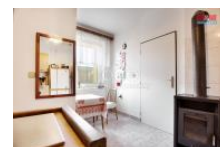

K prodeji, Rodinný d m, 85 m2

íslo inzerátu (ID): 4303355 Datum vydání: 27.01.2025

Cena za nemovitost:

3 250 000 K

Lokalita:

Litom ice

Krásný den, p inášíme nabídku rodinného domu v obci Hrobce, nedaleko m sta Roudnice nad Labem. D m prošel rekonstrukcí v podob zateplení , fasády, plastových oken, st echy a zateplení p dního prostoru. D m je udržovaný, istý a vhodný k okamžitému bydlení i rekonstrukcí dle svých p edstav. P dní prostor lze vybudovat k bydlení, tím pádem d m rozší ít o další místnosti. Ve spodní ásti domu se nachází dv samostatné menší bytové jednotky, které lze p ípadn spojit v jednu. Vytáp ní zajiš uje plynový kotel, zároveň je možnost využívat krbová kamna, i jen pro romantické chvíle. Zahrada a dvorek mají dostate nou rozlohu 150m2, vhodné pro menší zahradní ení. Nechybí dílna, šikovný sklípek i k lná. Obec se nachází 6km od dálnice D8 a m sta Roudnice n.L., které nabízí veškerou ob anskou vybavenost. Obec Hrobce nabízí mnoho kulturních akcí. Dále v blízkosti domu najdeme poštu, vlakovou a BUS zastávku , obchod, d tské h íšt . Velmi rádi Vám d m osobn p edstavíme. Kontaktujte nás.

ID inzerátu ESO:	4303355
Inzerát aktualizován:	27.01.2025
Inzerát vydán:	10.01.2025
ID zakázky v RK:	900894794
Poloha objektu:	Samostatný
Budova je z:	Smíšená
Stav:	Dobrý
Vlastnictví:	Osobní
Užitná plocha:	85 m2
Plocha pozemku:	246 m2
Kód zakázky:	894794