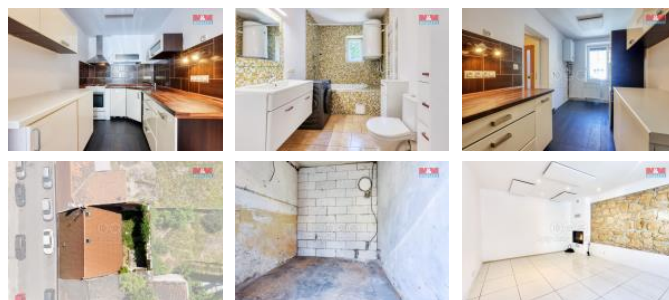

K prodeji, Rodinný d m, 87 m2

íslo inzerátu (ID): 4259329 Datum vydání: 28.11.2024

Cena za nemovitost:

7 242 000 K

Lokalita:

Plze -m sto

Na prodej nabízíme rodinný d m v centru Plzn . Tento adový d m disponuje jedním nadzemním podlažím a celkovou užitnou plochou 87 m2. Dle územního plánu lze nemovitost "zvednout" až na 6 nadzemních podlaží. Nachází se v centru obce, což zajišťuje veškerou občanskou vybavenost na dosah ruky. D m je postaven ze smíšené konstrukce a je v dobrém stavu. Dispozice domu je 3+1 se šatnou, zahradou a skladem. Vytápění je zajištěno elektrickým kotlem nebo moderním infratopením, které zajišťuje komfortní bydlení, voda i kanalizace je obecní. Celková plocha domu a pozemku činí 175 m2, což poskytuje dostatek prostoru pro zahradu i venkovní posezení. Ideální volba pro rodiny hledající klidné bydlení s výhodami městského života. Nepropáste tuto jedinečnou příležitost a domluvte si prohlídku ještě dnes!

ID inzerátu ESO:	4259329
Inzerát vydán:	01.07.2024
Inzerát aktualizován:	28.11.2024
ID zakázky v RK:	900877003
Poloha objektu:	adový
Budova je z:	Smíšená
Stav:	Dobrý
Vlastnictví:	Osobní
Užitná plocha:	87 m2
Plocha pozemku:	175 m2
Parkování:	Garáž
Kód zakázky:	877003