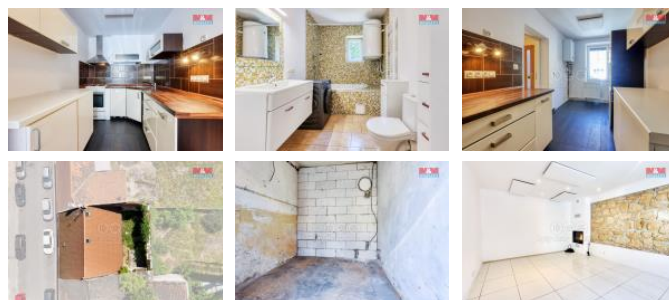

K prodeji, Rodinný d m, 87 m²

íslo inzerátu (ID): 4259329 Datum vydání: 03.03.2025

Cena za nemovitost:

6 879 900 K

Lokalita:

Plze -m sto

Na prodej nabízíme rodinný d m v centru Plzn . Tento adový d m disponuje jedním nadzemním podlažím a celkovou užitnou plochou 87 m². Dle územního plánu lze nemovitost "zvednout" až na 6 nadzemních podlaží. Nachází se v centru obce, což zajišťuje veškerou občanskou vybavenost na dosah ruky. D m je postaven ze smíšené konstrukce a je v dobrém stavu. Dispozice domu je 3+1 se šatnou, zahradou a skladem. Vytápění je zajištěno elektrickým kotlem nebo moderním infratopením, které zajišťuje komfortní bydlení, voda i kanalizace je obecní. Celková plocha domu a pozemku činí 175 m², což poskytuje dostatek prostoru pro zahradu i venkovní posezení. Ideální volba pro rodiny hledající klidné bydlení s výhodami městského života. Nepropáste tuto jedinečnou příležitost a domluvte si prohlídku ještě dnes!

ID inzerátu ESO:	4259329
Inzerát vydán:	01.07.2024
Inzerát aktualizován:	03.03.2025
ID zakázky v RK:	900877003
Poloha objektu:	adový
Budova je z:	Smíšená
Stav:	Dobrý
Vlastnictví:	Osobní
Užitná plocha:	87 m ²
Plocha pozemku:	175 m ²
Parkování:	Garáž
Kód zakázky:	877003