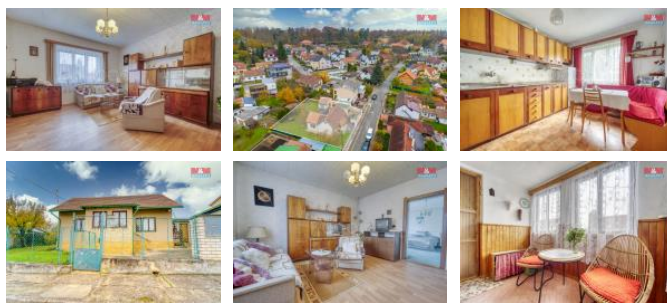

K prodeji, Rodinný d m, 89 m2

íslo inzerátu (ID): 4292019 Datum vydání: 07.03.2025

Cena za nemovitost:

9 999 000 K

Lokalita:
Praha-východ

Nabízíme k prodeji krásný rodinný d m v klidné ásti obce Klecany. Tento samostatn stojící cihlový d m nabízí ideální bydlení pro rodiny hledající klid a komfort na dosah Prahy. D m disponuje 4+kk - obývací pokoj, ložnice, pokoj, kuchyn , p edsí , chodba, kotelna, koupelna a WC, s užitnou plochou 89 m2, což poskytuje dostatek prostoru pro pohodlné bydlení. Celková plocha pozemku činí 614 m2, což umož ňuje využití zahrady pro relaxaci i zahradní ení. Nemovitost je v dobrém stavu, p ipravena k nast hování, ale vhodná také k rekonstrukci do moderní podoby. Najdeme zde také vlastní garáž a dílnu. Vytáp ění zajiš ňuje elektrokotel, i kotel na tuhá paliva, oh ev vody bojlerem. Pokud hledáte útulné bydlení v klidném p íjemném prost edí, zároveň s veškerou vybaveností v krátké vzdálenosti, neváhejte a domluvte si prohlídku ještě dnes!

| | |
|-----------------------|-------------|
| ID inzerátu ESO: | 4292019 |
| Inzerát vydán: | 13.11.2024 |
| Inzerát aktualizován: | 07.03.2025 |
| ID zakázky v RK: | 900890647 |
| Poloha objektu: | Samostatný |
| Budova je z: | Cihla |
| Stav: | Velmi dobrý |
| Vlastnictví: | Osobní |
| Užitná plocha: | 89 m2 |
| Plocha pozemku: | 614 m2 |
| Parkování: | Garáž |
| Kód zakázky: | 890647 |