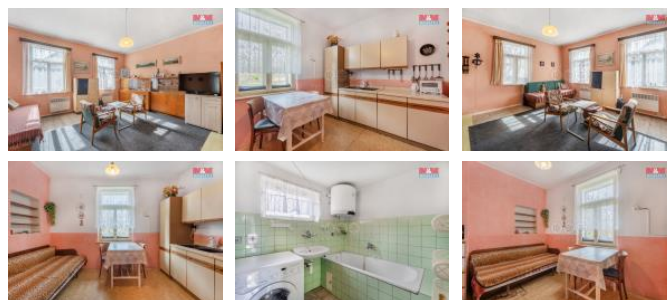

K prodeji, Rodinný d m, 90 m2

islo inzerátu (ID): 4231781 Datum vydání: 21.03.2024

Cena za nemovitost:

2 399 000 K

Lokalita: Chrudim

Nabízíme k prodeji rodinný d m v idylické a klidné ásti Mi etic, okres Chrudim, kraj Pardubický. Objekt je postaven z cihly, celkov ve velmi dobrém stavu s užitnou plochou 90 m2 a nachází se na rovinatém, dobre oslun ěném pozemku o rozloze 820 m2. V p ízemí domu najdeme prostornou p edsí , obývací pokoj, který slouží zároveň jako ložnice, kuchy propojenou s jídelním koutem, koupelnu s vanou, umyvadlem a samostatnou toaletu. K dispozici je rovn ě p ěda pro další využití. Veškeré inženýrské sít ě – ve ejná kanalizace a vodovod jsou k nemovitosti p iipojeny, oh ev vody zajiš ũje bojler. Lokalita oplývá klidným a p íjemným prost edím s dostupnou ob ansnou vybaveností v etn ě školy, pošty a zdravotní pé e. Chrudim, s širší nabídkou služeb, je vzdálená cca 18 minut jízdy autem. Ideální místo pro váš klidný rodinný život v p írod ě, avšak s výbornou dopravní dostupností. Nemovitost m ěžete využít bu ě jako rodinný d m a nebo jako chalupu, kde budete trávit volné dny se svými blízkými.

ID inzerátu ESO:	4231781
Inzerát vydán:	21.03.2024
ID zakázky v RK:	900863559
Poloha objektu:	Samostatný
Budova je z:	Cihla
Stav:	Dobrý
Vlastnictví:	Osobní
Užitná plocha:	90 m2
Plocha pozemku:	820 m2
Kód zakázky:	863559