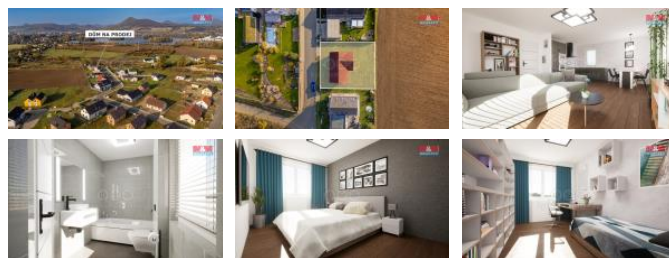

K prodeji, Rodinný d m, 90 m2

íslo inzerátu (ID): 4289912 Datum vydání: 18.12.2024

Cena za nemovitost:

5 690 000 K

Lokalita:
Litomice

Nabízíme k prodeji rodinný d m v klidné ásti obce Žalhostice. Tato novostavba o dispozici 4+kk je ideální pro rodinné bydlení. D m je adový, postavený z cihlové konstrukce a umíst ěný na pozemku o rozloze 633 m2. Exteriér domu je již kompletn ě dokon ěn, interiér ěká na dokon ění dle Vašich p edstav. Inženýrské sít ě (elektřina, voda, plyn a kanalizace) jsou již p ěvedeny na hranici pozemku, což zajiš ťuje pohodln ě a rychl ě p ěipojení. Užitečná plocha domu ění 90 m2 a nabízí dostatek prostoru pro pohodln ě život. D m je obklopen novými domy a nachází se v klidném prost ědí, ideálním pro rodiny hledající únik od m ěstského ruchu. Nepropásn ěte tuto jedine ěnou p ěležitost vytvo ěit si domov podle svých p edstav!

ID inzerátu ESO:	4289912
Inzerát aktualizován:	18.12.2024
Inzerát vydán:	04.11.2024
ID zakázky v RK:	900889653
Poloha objektu:	adový
Budova je z:	Cihla
Stav:	Ve výstavb ě (nezkolaudováno)
Vlastnictví:	Osobní
Užitná plocha:	90 m2
Plocha pozemku:	633 m2
Kód zakázky:	889653