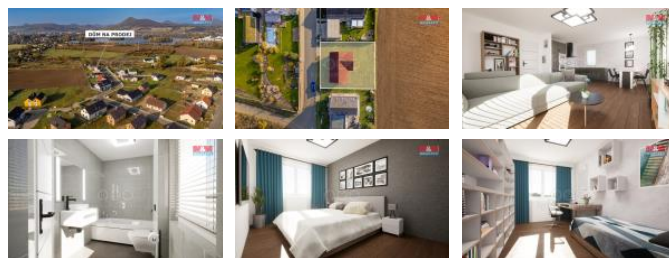

## K prodeji, Rodinný d m, 90 m2

Cena za nemovitost:

**0 K**

íslo inzerátu (ID): 4289912 Datum vydání: 21.11.2024

Lokalita:  
**Litomice**

Nabízíme k prodeji rodinný d m v klidné ásti obce Žalhostice. Tato novostavba o dispozici 4+kk je ideální pro rodinné bydlení. D m je adový, postavený z cihlové konstrukce a umíst ěný na pozemku o rozloze 633 m2. Exteriér domu je již kompletn ě dokon ěn, interiér ěká na dokon ění dle Vašich p edstav. Inženýrské sít ě (elektřina, voda, plyn a kanalizace) jsou již p ěvedeny na hranici pozemku, což zajiš ťuje pohodln ě a rychl ě p ěipojení. Užitečná plocha domu ění 90 m2 a nabízí dostatek prostoru pro pohodln ě život. D m je obklopen novými domy a nachází se v klidném prost ědí, ideálním pro rodiny hledající únik od m ěstského ruchu. Nepropásn ěte tuto jedine ěnou p ěležitost vytvo ěit si domov podle svých p edstav!

ID inzerátu ESO:	4289912
Inzerát aktualizován:	21.11.2024
Inzerát vydán:	04.11.2024
ID zakázky v RK:	900889653
Poloha objektu:	adový
Budova je z:	Cihla
Stav:	Ve výstavb ě (nezkolaudováno)
Vlastnictví:	Osobní
Užitná plocha:	90 m2
Plocha pozemku:	633 m2
Kód zakázky:	889653