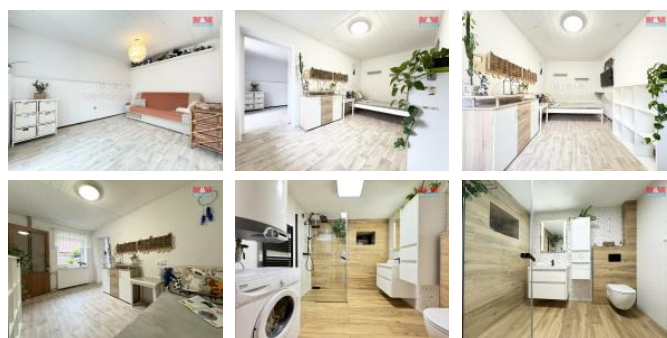

K prodeji, Rodinný d m, 90 m2

íslo inzerátu (ID): 4292134 Datum vydání: 04.01.2025

Cena za nemovitost:

6 300 000 K

Lokalita:
eský Krumlov

Nabízíme k prodeji zrekonstruovaný rodinný d m o dispozici 3+1 se zahradou s jezírkiem, prostornou stodolou a uzavřeným dvorem v malebné obci Netebice, okres eský Krumlov. D m je připraven k nastěhování a představuje ideální volbu pro ty, kdo hledají klidné bydlení se spoustou prostoru a moderním vybavením. Dispozice zahrnuje vstupní zádvež, chodbu, pokoj, detský pokoj, moderní koupelnu se sprchovým koutem + WC, kuchyň s jídelnou, prostorný obývací pokoj s krbem, odkud vstupuje do své vlastní zahrady, ideální k relaxaci po celý rok. Další prostory, které jsou v současné době nevyužity, si nový majitel upraví dle svých představ. D m se nachází na hlavní trase směrem k Dolní Dvořišce – Rakousko, což zajišťuje skvělou dostupnost. Vytápění je řešeno kotlem na dřevní křoviny pro příjemnou atmosféru. Okrasná zahrada nabízí prostor pro odpočinek i zahradnictví. Tento domov spojuje komfort, prostor a jedinečné prostředí. Nemovitost bude uvolněna do 4 měsíců od podepsání KS.

ID inzerátu ESO:	4292134
Inzerát aktualizován:	04.01.2025
Inzerát vydán:	13.11.2024
ID zakázky v RK:	900890322
Poloha objektu:	Samostatný
Budova je z:	Kámen
Stav:	Dobrý
Vlastnictví:	Osobní
Užitná plocha:	90 m2
Plocha pozemku:	1213 m2
Kód zakázky:	890322