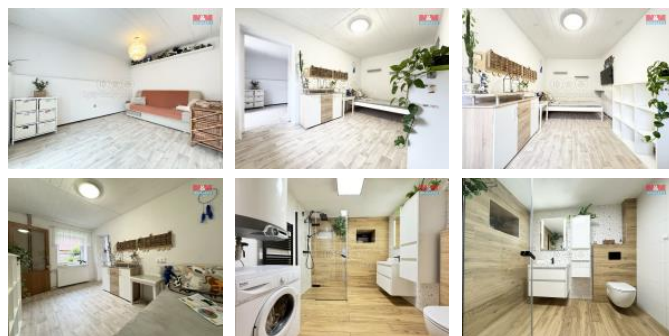

## K prodeji, Rodinný d m, 90 m2

íslo inzerátu (ID): 4292134 Datum vydání: 03.02.2025

Cena za nemovitost:

**6 300 000 K**

Lokalita:  
**eský Krumlov**

Nabízíme k prodeji zrekonstruovaný rodinný d m o dispozici 3+1 se zahradou s jezírkem, prostornou stodolou a uzavřeným dvorem v malebné obci Netebice, okres eský Krumlov. D m je připraven k nastěhování a představuje ideální volbu pro ty, kdo hledají klidné bydlení se spoustou prostoru a moderním vybavením. Dispozice zahrnuje vstupní zádvež, chodbu, pokoj, detský pokoj, moderní koupelnu se sprchovým koutem + WC, kuchyň s jídelnou, prostorný obývací pokoj s krbem, odkud vstupuje do světlé zimní zahrady, ideální k relaxaci po celý rok. Další prostory, které jsou v současné době nevyužity, si nový majitel upraví dle svých představ. D m se nachází na hlavní trase směrem k Dolní Dvořišce – Rakousko, což zajišťuje skvělou dostupnost. Vytápění je řešeno kotlem na dřevní křoviny pro příjemnou atmosféru. Okrasná zahrada nabízí prostor pro odpočinek i zahradnické činnosti. Tento domov spojuje komfort, prostor a jedinečné prostředí. Nemovitost bude uvolněna do 4 měsíců od podepsání KS.

ID inzerátu ESO:	4292134
Inzerát aktualizován:	03.02.2025
Inzerát vydán:	13.11.2024
ID zakázky v RK:	900890322
Poloha objektu:	Samostatný
Budova je z:	Kámen
Stav:	Dobrý
Vlastnictví:	Osobní
Užitná plocha:	90 m2
Plocha pozemku:	1213 m2
Kód zakázky:	890322