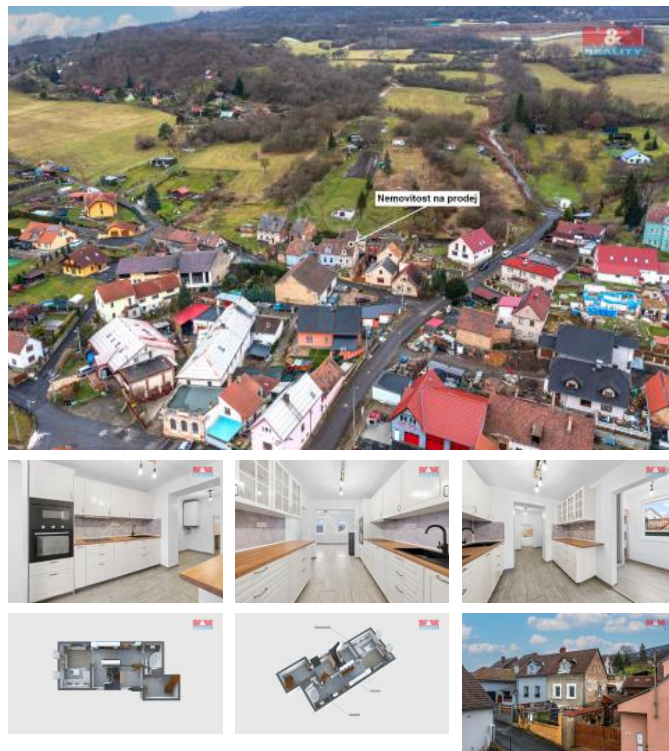

## K prodeji, Rodinný d m, 95 m2

íslo inzerátu (ID): 4306411 Datum vydání: 03.02.2025

Cena za nemovitost:

**3 465 000 K**

Lokalita:  
**Litomice**

Nabízíme k prodeji rodinný d m v klidné části obce Prackovice nad Labem. Tento rodinný d m je o dispozici 3+1 s cca užitnou plochou 95 m2 a nabízí ideální prostor pro bydlení. Je atypicky řešený, kde v p ízemí domu se nachází kuchyn , obývací pokoj, koupelna s wc, chodba, dále je v pat e ložnice se šatnou. Ve vedlejší části domu, která je spojená s domem, je další pokoj se zimní zahradou a technická část. V další odd lené části za domem je terasa s p dním prostorem. D m je podsklepený, napojen na vodovodní ád a kanalizaci. D m nemá klasickou zahradu, jen p edzahrádku, což ocení ti, kte í necht jí v novat as náro né pé i o v tší pozemek. Tento d m je pro Vás ideální volbou. Nezmeškejte p íležitost stát se novým majitelem tohoto útulného rodinného domu! Veškeré informace u maklé ky. Neváhejte volat o prohlídku domu.

ID inzerátu ESO:	4306411
Inzerát aktualizován:	03.02.2025
Inzerát vydán:	23.01.2025
ID zakázky v RK:	900892565
Poloha objektu:	Rohový
Budova je z:	Smíšená
Stav:	Dobrý
Vlastnictví:	Osobní
Užitná plocha:	95 m2
Plocha pozemku:	165 m2
Kód zakázky:	892565