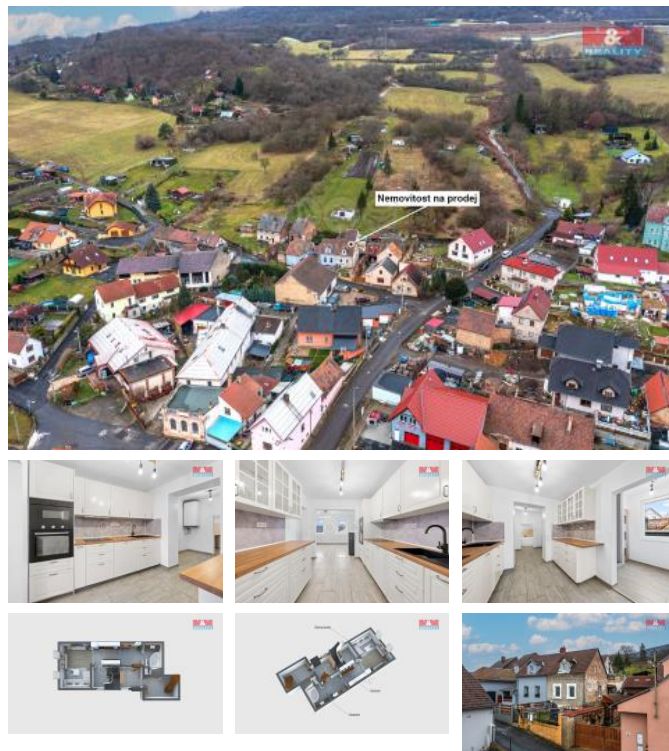

K prodeji, Rodinný d m, 95 m2

íslo inzerátu (ID): 4306411 Datum vydání: 07.03.2025

Cena za nemovitost:

3 465 000 K

Lokalita:
Litomice

Nabízíme k prodeji rodinný d m v klidné části obce Prackovice nad Labem. Tento rodinný d m je o dispozici 3+1 s cca užitnou plochou 95 m2 a nabízí ideální prostor pro bydlení. Je atypicky řešený, kde v p ízemí domu se nachází kuchyn , obývací pokoj, koupelna s wc, chodba, dále je v pat e ložnice se šatnou. Ve vedlejší části domu, která je spojená s domem, je další pokoj se zimní zahradou a technická část. V další odd lené části za domem je terasa s p dním prostorem. D m je podsklepený, napojen na vodovodní ád a kanalizaci. D m nemá klasickou zahradu, jen p edzahrádku, což ocení ti, kte í necht jí v novat as náro né pé i o v tší pozemek. Tento d m je pro Vás ideální volbou. Nezmeškejte p íležitost stát se novým majitelem tohoto útulného rodinného domu! Veškeré informace u maklé ky. Neváhejte volat o prohlídku domu.

ID inzerátu ESO:	4306411
Inzerát aktualizován:	07.03.2025
Inzerát vydán:	23.01.2025
ID zakázky v RK:	900892565
Poloha objektu:	Rohový
Budova je z:	Smíšená
Stav:	Dobrý
Vlastnictví:	Osobní
Užitná plocha:	95 m2
Plocha pozemku:	165 m2
Kód zakázky:	892565