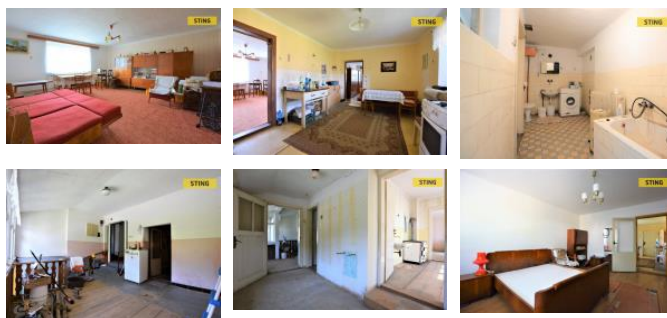

K prodeji, Rodinný d m

íslo inzerátu (ID): 3976326 Datum vydání: 15.01.2025

Cena za nemovitost:

2 350 000 K

Lokalita:

Žár nad Sázavou

Jen u naší kanceláře nabízíme k prodeji d m v klidné části obce Rovenské. Obec Rovenské se nachází na úpatí Horního lesa, který je svou výškou 774 m n.m. nejvyšším vrcholem přírodního parku Svratecká hornatina a v blízkosti Vířské přehrady. Do domu se vchází po zvýšených schodech. Pod domem je samostatná garáž. Z chodby se dá vstoupit do dvou samostatných, průchozích místností (1+1), dále do koupelny s wc. Z chodby je také samostatný vstup do obytných místností o dispozici 2+1 (obývací pokoj, kuchyně, ložnice), která mají plastová okna. V kuchyni je plynový sporák na propanbutanovou lahev. Poslední vstup z chodby je do technické místnosti, kde je umístěn elektrický kotel, bojler, ale i kotel na tuhá paliva. Přes technickou místnost můžete pokračovat do zadní části domu, kde jsou chlévy pro chov drobného hospodářského zvířectva a zahrada. Doporučujeme prohlídku. Do konce ledna 2025 nabízíme prostřednictvím našeho partnera úrokové sazby od 4,79 % p.a. Více informací Vám sdělí náš specialista na prohlídce.

ID inzerátu ESO:	3976326
Inzerát aktualizován:	15.01.2025
Inzerát vydán:	10.09.2021
ID zakázky v RK:	122532
Budova je z:	Smíšená
Stav:	Před rekonstrukcí
Plocha pozemku:	640 m ²
Užitná plocha:	190 m ²
Podlahová plocha:	110 m ²
Zastavěná plocha:	256 m ²