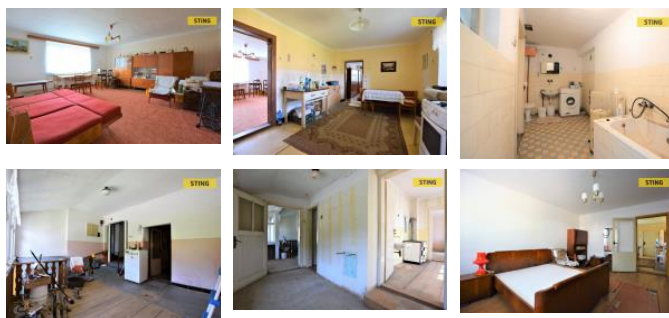

K prodeji, Rodinný d m

íslo inzerátu (ID): 3976326 Datum vydání: 12.07.2024

Cena za nemovitost:

2 500 000 K

Lokalita:

Žár nad Sázavou

Jen u naší kanceláře nabízíme k prodeji d m v klidné části obce Rove né. Obec Rove né se nachází na úpatí Horního lesa, který je svou výškou 774 m n.m. nejvyšším vrcholem p írodního parku Svratecká hornatina a v blízkosti Vírské p ehrady. Do domu se vchází po zvýšených schodech. Pod domem je áste né podsklepení a samostatná garáž. Z chodby se dá vstoupit do dvou samostatných, pr chozích místnosti (1+1), dále do koupelny s wc. Z chodby je také samostatný vstup do obytných místností o dispozici 2+1 (obýv.pokoj, kuchyn , ložnice), která mají plastová okna. V kuchyni je plynový sporák na propanbutanovou lahev. Poslední vstup z chodby je do technické místnosti, kde je umíst n elektro kotel, bojler, ale i kotel na tuhá paliva. P es technickou místnost m žeme pokračovat do zadní části domu, kde jsou chlévy pro chov drobného hospodá .zví ectva a zahrada. Doporu ují prohlídku. Do konce ervence 2024 nabízíme prost ednictvím našeho partnera úrokové sazby od 4,89 % p.a. Více informací Vám sd lí náš specialista na prohlídce.

ID inzerátu ESO:	3976326
Inzerát aktualizován:	12.07.2024
Inzerát vydán:	10.09.2021
ID zakázky v RK:	122532
Budova je z:	Smíšená
Stav:	P ed rekonstrukcí
Plocha pozemku:	640 m2
Užitná plocha:	190 m2
Podlahová plocha:	110 m2
Zastav ná plocha:	256 m2