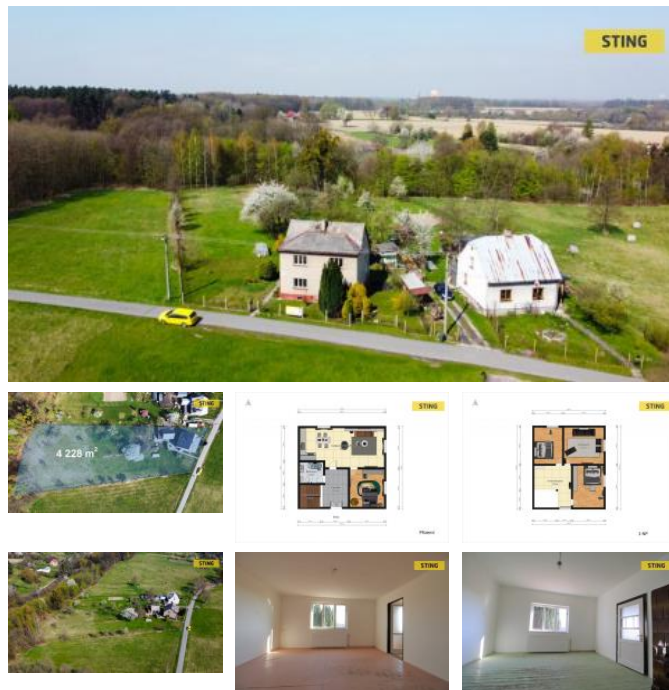

K prodeji, Rodinný d m

íslo inzerátu (ID): 4015401 Datum vydání: 05.02.2025

Cena za nemovitost:

3 590 000 K

 Lokalita:
Karviná

Nabízíme Vám ke koupi velmi praktický rodinný d m o dispozici 5+1 na Malých Kempách v Karviné - Loukách. D m je ze ty icátých let s velmi praktickou dispozicí. V 1 NP je prostorná chodba, koupelna, WC, kuchy a dva pokoje, kde jsou kachlová kamna. Betonovým schodišt m se dostaneme do 2 NP, kde jsou t í samostatné pokoje. Vytáp ní elektro kotlem se sazbou 20 hod. no ního proudu, voda z vodovodního ádu, odpad žumpa s p epadem. Pozemek o rozloze 4228 m² Vám umožní vlastní realizaci pot eb zahrady s výhledem na les nebo nap íklad pro p stování, kon , domácí zví ata, pro relax. V zadní ásti pozemku, kde máte výhled na les m žete postavit zem d lskou stavbu. Za domem je hospodá ská budova, která má r zné zp soby využití. Výhodou lokality je polosamota poblíž lesa. Výhled z domu na okolní ze e, souseď pouze z jedné strany. V dom ě naistalován nový rozvod topení a nov ýmaloováno. Zveme Vás na nezávaznou prohlídku tohoto domu v nádherné lokalit ě pro bydlení. Do konce února 2025 nabízíme prost ednictvím našeho partnera úrokové sazby od 4,69 % p.a. Více informací Vám sd íl í náš specialista na prohlídce.

ID inzerátu ESO:	4015401
Inzerát aktualizován:	05.02.2025
Inzerát vydán:	29.01.2022
ID zakázky v RK:	122910
Budova je z:	Cihla
Stav:	Dobrý
Plocha pozemku:	4228 m ²
Užitná plocha:	147 m ²
Podlahová plocha:	125 m ²
Zastav ná plocha:	110 m ²