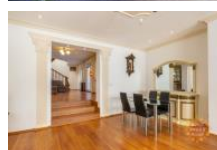

Jedná se o velice p knou a klidnou lokalitu s dobrou ob anskou vybaveností. V okolí domu najdeme parky, restaurace, obchody, Japonskou školu. Rychlé spojení do centra Prahy.

ID inzerátu ESO:	4060830
Inzerát vydán:	12.07.2022
Inzerát aktualizován:	24.10.2024
ID zakázky v RK:	75107
Budova je z:	Cihla
Stav:	Velmi dobrý
Plocha pozemku:	400 m2
Balkón:	ANO
Terasa:	ANO
Užitná plocha:	320 m2
Zastav ná plocha:	110 m2