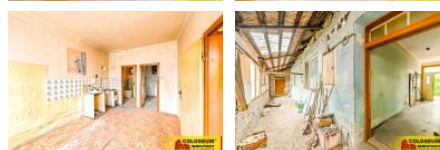

K prodeji, Rodinný d m

Cena za nemovitost:

2 230 680 K

íslo inzerátu (ID): 4105809 Datum vydání: 06.01.2025

Lokalita:
Znojmo

Exkluzivn Vám nabízíme k prodeji rodinný d m venkovského typu o dispozici 3+1 a p íbližné užitné ploše 156 m² a celkové ploše pozemku 459 m² v obci Hrušovany nad Jevišovkou. Sou ástí domu je veranda, kuchy , obývací pokoj, koupelna, spíž a dva samostatné pokoje. Koncový adový d m se sedlovou st echou je udržován ve stavu vhodném k celkové rekonstrukci. Zdivo domu je cihlové, sedlová st echa má d ev né krovky, okna jsou také d ev ná, na p d je možnost rozší ení o podkroví. Sou ástí jsou dv technické místnosti k využití pro letní kuchy a komoru. Parkování je možné u domu.

ID inzerátu ESO:	4105809
Inzerát vydán:	19.12.2022
Inzerát aktualizován:	06.01.2025
Budova je z:	Cihla
Stav:	P ed rekonstrukcí
Plocha pozemku:	450 m ²
Užitná plocha:	186 m ²

KONTAKTNÍ ÚDAJE:

Ing. Radek Novák