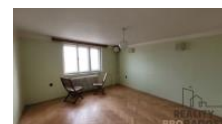

ID inzerátu ESO:	4142494
Inzerát aktualizován:	20.01.2025
Inzerát vydán:	01.04.2023
ID zakázky v RK:	17480
Budova je z:	Smíšená
Stav:	Velmi dobrý
Plocha pozemku:	653 m <sup>2</sup>
Užitná plocha:	314 m <sup>2</sup>
Zastav ná plocha:	289 m <sup>2</sup>