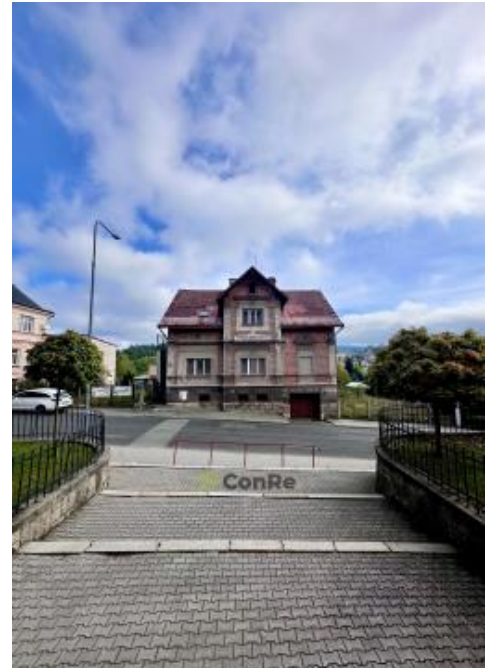

## K prodeji, Rodinný d m

íslo inzerátu (ID): 4160339 Datum vydání: 09.10.2024

Cena za nemovitost:

**8 900 000 K**

Lokalita:

## Jablonec nad Nisou

Nabízím Vám ke koupi nebo jako investici příležitost rodinný dům v Jablonci nad Nisou v části Vrkoslavice zvané Petřín. Dům je v současné době naprojektován k postavení na 7 bytových jednotek. Výtečná investiční příležitost na budoucí pronájem nebo investice vhodná pro zdravotnické zařízení. Nemovitost je kompletně podsklepena. Současná dispozice: V 1.NP- velká chodba se samostatným vstupem do bytové jednotky 2+1, dále samostatný vstup do další místnosti. 2.NP- bytová jednotka 3+1. Na pozemku se nachází další zděný objekt + garáž. Nemovitost je určena k rekonstrukci- vše je v původním stavu. Topení plynové, voda obecní, elektřina 220, kanalizace. Pozemek 980 m<sup>2</sup>. V případě prodeje s projektem na bytové jednotky bude prodej uskutečněn formou prodeje společností.

ID inzerátu ESO:	4160339
Inzerát vydán:	06.06.2023
Inzerát aktualizován:	09.10.2024
Budova je z:	Cihla
Stav:	Dobrý
Plocha pozemku:	980 m <sup>2</sup>
Balkón:	ANO
Užitná plocha:	420 m <sup>2</sup>