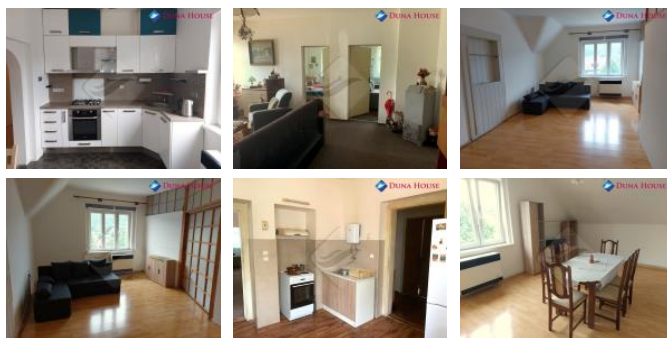

10 minut p šky do nádraží evnice

Vhodná investic ní p íležitost.

Doporu ujeme.

ID inzerátu ESO:	4160646
Inzerát aktualizován:	20.02.2025
Inzerát vydán:	07.06.2023
ID zakázky v RK:	HZ146495
Budova je z:	Cihla
Stav:	Velmi dobrý
Plocha pozemku:	612 m ²
Užitná plocha:	465 m ²
Podlahová plocha:	465 m ²
Zastav ná plocha:	155 m ²