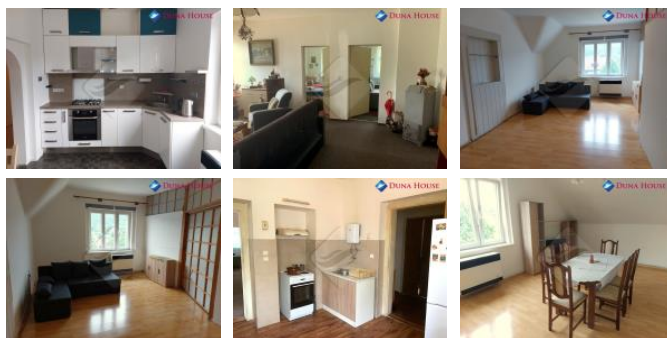

10 minut p šky do nádraží evnice

Vhodná investic ní p íležitost.

Doporu ujeme.

ID inzerátu ESO:	4160646
Inzerát aktualizován:	23.11.2024
Inzerát vydán:	07.06.2023
ID zakázky v RK:	HZ146495
Budova je z:	Cihla
Stav:	Velmi dobrý
Plocha pozemku:	612 m <sup>2</sup>
Užitná plocha:	465 m <sup>2</sup>
Podlahová plocha:	465 m <sup>2</sup>
Zastav ná plocha:	155 m <sup>2</sup>