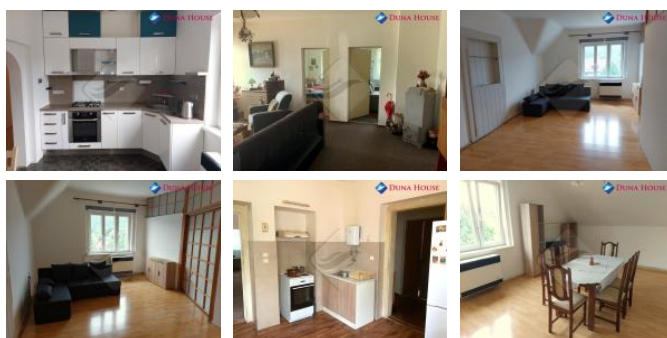

10 minut p šky do nádraží evnice

Vhodná investic ní p íležitost.

Doporu ujeme.

ID inzerátu ESO:	4160646
Inzerát aktualizován:	08.01.2025
Inzerát vydán:	07.06.2023
ID zakázky v RK:	HZ146495
Budova je z:	Cihla
Stav:	Velmi dobrý
Plocha pozemku:	612 m ²
Užitná plocha:	465 m ²
Podlahová plocha:	465 m ²
Zastav ná plocha:	155 m ²