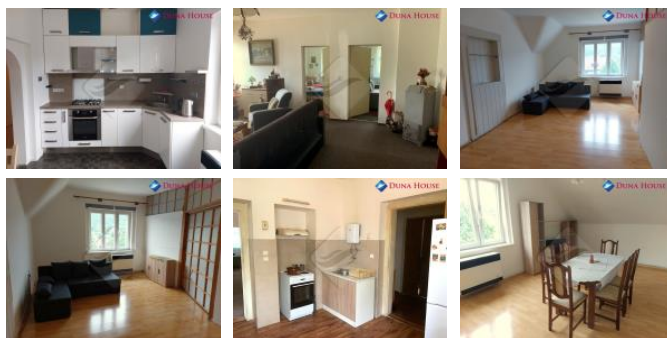

10 minut p šky do nádraží evnice

Vhodná investi ní p íležitost.

Doporu ujeme.

ID inzerátu ESO:	4160646
Inzerát aktualizován:	02.07.2024
Inzerát vydán:	07.06.2023
ID zakázky v RK:	HZ146495
Budova je z:	Cihla
Stav:	Velmi dobrý
Plocha pozemku:	612 m ²
Užitná plocha:	465 m ²
Podlahová plocha:	465 m ²
Zastav ná plocha:	155 m ²