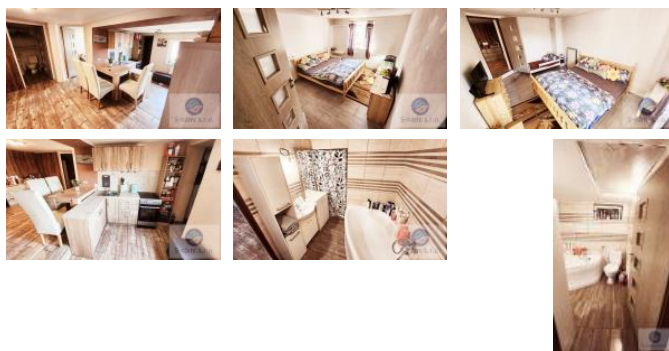

K prodeji, Rodinný d m

Cena za nemovitost:

2 299 000 K

íslo inzerátu (ID): 4165397 Datum vydání: 18.01.2025

Lokalita:
Litomice

Exkluzivní si Vám dovoluji nabídnout rodinný d m o dispozici 3+kk a podlahové ploše přes 60 m². D m stojí na pozemku o velikosti 160 m². D m prošel v posledních letech ástnou rekonstrukcí - nová stecha (v etn krov), okna, podlahy, jádrové omítky, koupelna, nová elekt ina, rozvody vody, vyvločkovaný komín. Topení tuhými palivy, pomocí krbových kamen s vým níkem, odpady svedeny do kanalizace. Pom ůžeme Vám se zajišt ní financováním této nemovitosti. Volejte o prohlídku ješt dnes! T šíme se na vás.

ID inzerátu ESO:	4165397
Inzerát aktualizován:	18.01.2025
Inzerát vydán:	24.06.2023
ID zakázky v RK:	0275
Budova je z:	Smíšená
Plocha pozemku:	160 m ²
Užitná plocha:	60 m ²
Zastav ná plocha:	70 m ²

KONTAKTNÍ ÚDAJE: