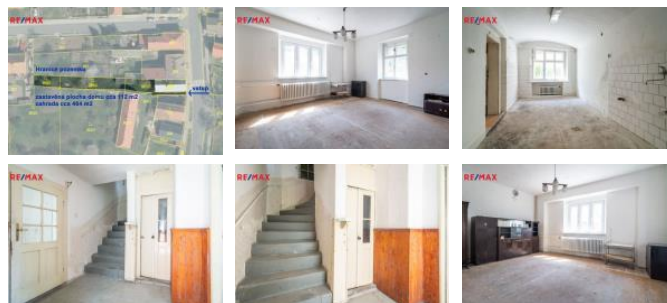

Jedná se o nepodsklepený dvoupodlažní d m o celkové dispozici 5+1. V p ízemí domu je hlavní obytná místnost, kuchyn , koupelna s vanou, samostatné WC, kotelna a sklep, p ístupné ze dvora. V druhém nadzemním podlaží jsou 4 místnosti a schodiš ová hala. Užiténá plocha všech místností v etn zázemí je cca 140 m².

D m je tém celý v p vodním stavu a je ur ený k rekonstrukci/modernizaci. Stá í p ízemí je cca 150 let, druhé patro bylo p ístaveno cca p ed 90 lety. P ed cca 30 lety byla vym n na st ešní krytina. V roce 2018 byly vym n ny okna do ulice, opravena fasáda. D m je nov p ipojený na obecní kanalizaci, obecní vodovod, elekt ina je p vodní v hliníku. Vytáp ní celého domu je ešeno kotlem na tuhá paliva, stá í cca 25 let.

Pro více informací volejte. Rád Vás bytem osobn provedu.

ID inzerátu ESO:	4166961
Inzerát aktualizován:	27.06.2024
Inzerát vydán:	03.07.2023
ID zakázky v RK:	368796
Budova je z:	Cihla
Stav:	P ed rekonstrukcí
Plocha pozemku:	576 m ²
Užitečná plocha:	140 m ²
Zastav ná plocha:	240 m ²