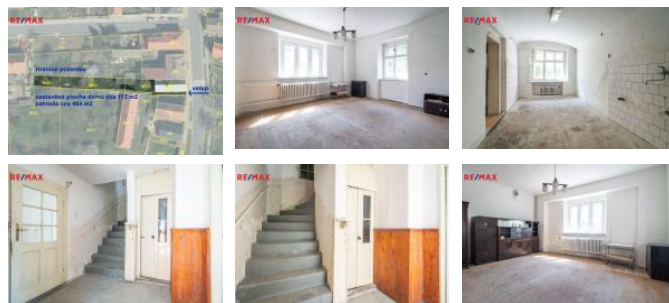

Jedná se o nepodsklepený dvoupodlažní d m o celkové dispozici 5+1. V p ízemí domu je hlavní obytná místnost, kuchyn , koupelna s vanou, samostatné WC, kotelna a sklep, p ístupné ze dvora. V druhém nadzemním podlaží jsou 4 místnosti a schodiš ová hala. Užžitná plocha všech místností v etn zázemí je cca 140 m².

D m je tém celý v p vodním stavu a je ur ený k rekonstrukci/modernizaci. Stá í p ízemí je cca 150 let, druhé patro bylo p ístaveno cca p ed 90 lety. P ed cca 30 lety byla vym n na st ešní krytina. V roce 2018 byly vym n ny okna do ulice, opravena fasáda. D m je nov p ipojený na obecní kanalizaci, obecní vodovod, elekt ina je p vodní v hliníku. Vytáp ní celého domu je ešeno kotlem na tuhá paliva, stá í cca 25 let.

Pro více informací volejte. Rád Vás bytem osobn provedu.

ID inzerátu ESO:	4166961
Inzerát aktualizován:	12.10.2024
Inzerát vydán:	03.07.2023
ID zakázky v RK:	368796
Budova je z:	Cihla
Stav:	P ed rekonstrukcí
Plocha pozemku:	576 m ²
Užitná plocha:	140 m ²
Zastav ná plocha:	240 m ²