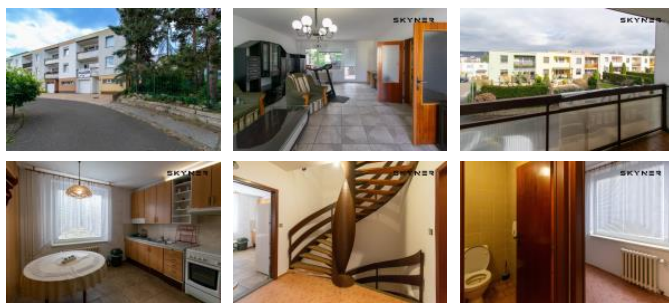

K prodeji, Rodinný d m

íslo inzerátu (ID): 4167142 Datum vydání: 22.08.2024

Cena za nemovitost:

7 300 000 K

Lokalita:
Ústí nad Labem

Nabízíme koncový rodinný d m s balkónem a terasou se vstupem na zahradu o výměře 291 m². D m se nachází v městské části Střekov v Ústí nad Labem, na ulici Rubensova. Je napojen na veškeré inženýrské sítě a je před rekonstrukcí.

V přízemí domu se nachází vstupní hala, garáž pro dvě auta, dílna, technická místnost a prostor pro kancelář. V prvním patře je koupelna, kuchyně a obývací pokoj s přístupem na terasu a zahradu. Ve druhém patře jsou tři pokoje, koupelna a samostatné WC.

Pro více informací kontaktujte makléře a domluvte si prohlídku.

ID inzerátu ESO:	4167142
Inzerát vydán:	04.07.2023
Inzerát aktualizován:	22.08.2024
Budova je z:	Skelet
Stav:	Před rekonstrukcí
Plocha pozemku:	400 m ²
Balkón:	ANO
Terasa:	ANO
Užitná plocha:	200 m ²
Plocha zahrady:	291 m ²