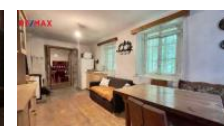

ID inzerátu ESO:	4173319
Inzerát aktualizován:	29.08.2024
Inzerát vydán:	28.07.2023
ID zakázky v RK:	370499
Budova je z:	Cihla
Stav:	P ed rekonstrukcí
Plocha pozemku:	3408 m ²
Užitná plocha:	160 m ²
Zastav ná plocha:	355 m ²