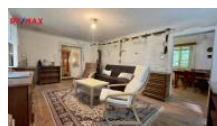

ID inzerátu ESO:	4173319
Inzerát aktualizován:	29.08.2024
Inzerát vydán:	28.07.2023
ID zakázky v RK:	370499
Budova je z:	Cihla
Stav:	P ed rekonstrukcí
Plocha pozemku:	3408 m ²
Užitná plocha:	160 m ²
Zastav ná plocha:	355 m ²