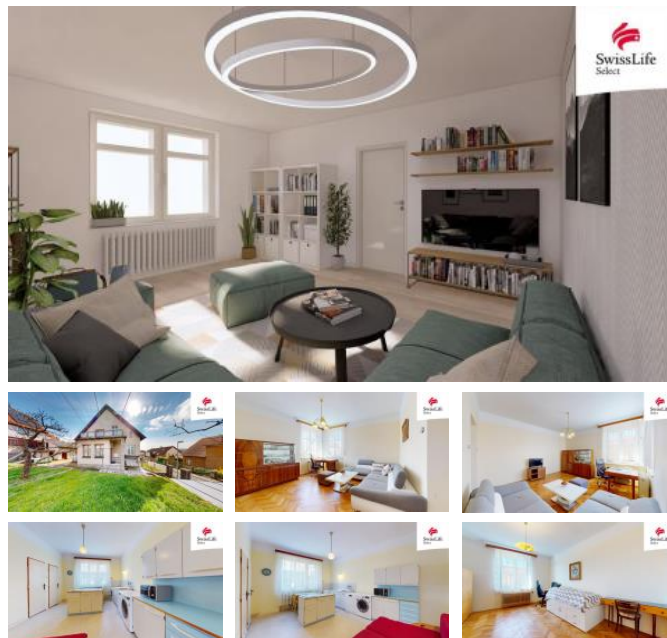

D m je podsklepený a prostor pod domem disponuje kotelnou, velkou obytnou místností a chodbou propojující d m s dílnou a garáží. Vedle domu se nachází samostatná stavba o velikosti 25m, která slouží jako k lna a prádelna s možností dalšího rozší ení.

Zahrada skýtá dostatek prostoru pro celou rodinu i posezení s p átelí a nacházejí se zde ovocné stromy a ke e. Vytáp ní domu je ešeno novým plynovým kotlem. D m je zásoben obecní vodou. Odpady jsou svedeny do obecní kanalizace. Lokalita nabízí veškerou ob anskou vybavenost.. Ve m st Rakovník se nachází n kolik MŠ, ZŠ, obchod , restaurací, ú ad , pošt a nep eberné množství sportovního i kulturního vyžití v okolí. Velice dobrá dopravní dostupnost, autobusem, vlakem i autem.

Nemovitost lze financovat hypoté ní m úv rem, který pro Vás rádi vy ídíme. Doporu ujeme prohlídku.

ID inzerátu ESO:	4175185
Inzerát aktualizován:	17.06.2024
Inzerát vydán:	04.08.2023
ID zakázky v RK:	0
Budova je z:	Smíšená
Stav:	Dobrý
Plocha pozemku:	429 m²
Užitná plocha:	220 m²
Podlahová plocha:	220 m²
Plocha zahrady:	157 m²
Zastav ná plocha:	272 m²

KONTAKTNÍ ÚDAJE:

Bc. Jaroslav Janiš

Tel:

+420 800775577

Email:

**info-
reality@swisslifeselect.cz**

Swiss Life Select

Reality s.r.o.

Tel:

800 55 77 55

Adresa:

Pob ežní 620/3, 18600

Praha 8

Web:

**[https://www.swisslife-
reality.cz/](https://www.swisslife-reality.cz/)**