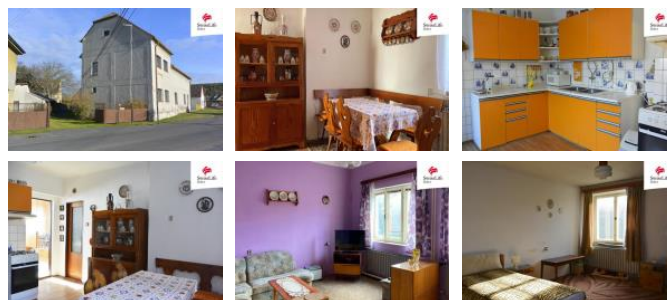

## K prodeji, Rodinný d m

íslo inzerátu (ID): 4203324 Datum vydání: 30.09.2024

Cena za nemovitost:

**1 990 000 K**Lokalita:  
**Domažlice**

Nabídka prodeje rodinného domu v malebné vesnici T šovice. Samotný d m nabízí skv lý potenciál pro rekonstrukci a p izp sobení podle vašich p edstav. Dispozice domu poskytuje dostatek prostoru pro pohodlné bydlení pro celou rodinu. Sou ástí je malá stodola a garáž pro další možnosti využití. Vytáp ní je aktuáln zajišt no kotlem na tuhá paliva a k dispozici je také plynová p ípojka pro budoucí úpravy. Teplá voda je ešena elektrickým kotlem v každé koupeln . Voda je do domu p ivedena ze studn umíst né na obecním pozemku.

ID inzerátu ESO:	4203324
Inzerát aktualizován:	30.09.2024
Inzerát vydán:	25.11.2023
ID zakázky v RK:	0
Budova je z:	Smíšená
Stav:	P ed rekonstrukcí
Plocha pozemku:	591 m <sup>2</sup>
Užitná plocha:	220 m <sup>2</sup>
Podlahová plocha:	220 m <sup>2</sup>
Plocha zahrady:	230 m <sup>2</sup>
Zastav ná plocha:	361 m <sup>2</sup>