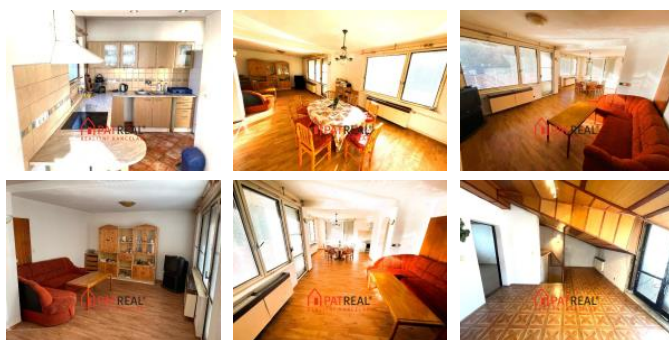

D m je vhodný jak pro velkou rodinu nebo vícegenera ní bydlení s možností t í bytových jednotek, tak i pro bydlení s podnikáním.

Existuje také možnost p ebudování domu na investici pro rekrea ní ubytování.

Vzdálenost od Brna je 40 km a je dobře dojezdná i za prací.

D m má vjezd, parkovací místa p ed domem i vedle domu a velmi prostornou garáž s dílnou a montážní jámou.

Za domem je postaven domek pro volno asové aktivity s letní kuchyní, rožn m a grilem, je zde zavedena voda i elekt ina, WC i p ístavek pro spaní.

D m je rozd len na t i podlaží.

V prvním NP se nachází byt 1+kk, vstupní chodba, sklad a garáž s dílnou.

Ve druhém NP je byt 3+kk byt s koupelnou, WC a lodžii.

Ve t etím NP je byt 2+kk s koupelnou a WC.

D m je postaven z materiál jako Ytong, hrdiské stropy a pozinkové rozvody vody.

Elekt ina je vedena v m di. Vytáp ní je zajišt no plynovým kotlem nebo kotlem na tuhá paliva.

D m je napojen na všechny sít a v zahrad se nachází i vlastní studna.

M sí ní náklady jsou v sou asnosti 6 000,- K .

Nemovitost je ihned obyvatelná, ale do budoucna bude vyžadovat áste nou modernizaci.

Pro p ípadnou prohlídku volejte maklé e.

Volné ihned. Klí e v RK

KONTAKTNÍ ÚDAJE:

Jaroslav Šlezinger

Tel:

+420 608 764 166

Email:

j.slezinger@patreal.cz

PATREAL s. r. o.

Tel:

+420800400237

Adresa:

Riegrova 1, 612 00 Brno

Web:

www.patreal.cz

ID inzerátu ESO:	4210581
Inzerát vydán:	03.01.2024
Inzerát aktualizován:	12.07.2024
Budova je z:	Cihla
Stav:	Dobrý
Plocha pozemku:	1420 m²
Balkón:	ANO
Lodžie:	ANO
Užitná plocha:	360 m²
Plocha zahrady:	1301 m²
Zastav ná plocha:	119 m²