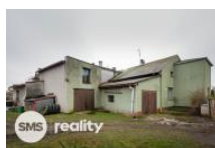

K prodeji, Rodinný d m

íslo inzerátu (ID): 4215640 Datum vydání: 25.12.2024

Cena za nemovitost:

3 200 000 KLokalita:
Karviná

Nabízíme k prodeji rodinný d m v klidné vesni ce V ovice, v lokalitě Dolní Lutyn . Jedná se o dvoupodlažní objekt vhodný k rekonstrukci a výstavb minimáln t í bytových jednotek. D m disponuje dv ma podlažími, p i emž v prvním pat e se nachází jednotka 3+1 o vým e 112 m² a ve druhém pat e je jednotka 4+1 o vým e 112 m². D m je p ed rekonstrukcí, oklepané omítky jsou p ipravené na rozvody elektroinstalace a nové omítky. K nemovitosti náleží prostorný pozemek o rozloze 2439 m², který lze v budoucnu rozd lit na samostatné stavební parcely. Na pozemku se také nachází pln obyvatelná hospodá ská budova o velikosti 3+1 a dv garáže. D m je situován na samostatném míst , což zaru uje klidné a soukromé bydlení. Tato nemovitost je ideální pro ty, kte í hledají prostorný d m s možností dalšího využití. V blízkosti se nachází veškerá pot ebná ob anská vybavenost a vynikající dostupnost do okolních m st, jako jsou Bohumín, Karviná, Orlová a Ostrava. Polsko je vzdáleno pouhých 2 km. Pokud máte zájem o prohlídku této nemovitosti, neváhejte nás kontaktovat. Rádi vám poskytneme veškeré pot ebné informace a domluvíme termín prohlídky.

Nabízíme také zajišt ní dotací na nemovitost, nebo také financování.

| | |
|-----------------------|---------------------|
| ID inzerátu ESO: | 4215640 |
| Inzerát aktualizován: | 25.12.2024 |
| Inzerát vydán: | 22.01.2024 |
| ID zakázky v RK: | 0400 |
| Budova je z: | Cihla |
| Stav: | P ed rekonstrukcí |
| Plocha pozemku: | 2439 m ² |
| Užitná plocha: | 224 m ² |
| Zastav ná plocha: | 124 m ² |