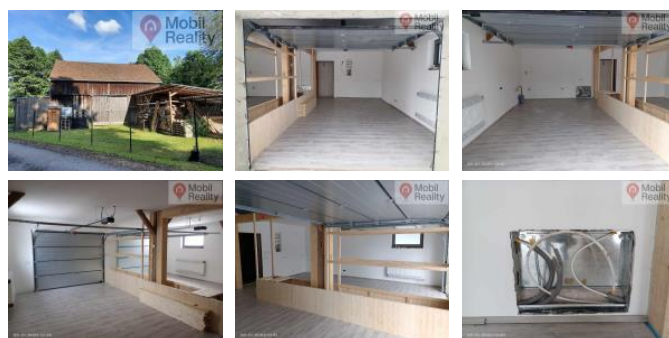

Bývalá stodola prošla z ástí velkou zm nou, p vodn bylo zamýšleno trvalé bydlení v horní ásti a ve spodní ásti velká garáž s pracovnou.

Garáž cca 54m2 je obezd na se zateplením, podlahy betonové s izolací + plovoucí podlaha, rozvody odpadu, vody a elekt iny v m di hotové. Strop z protipožárních desek + izolace.

ID inzerátu ESO:	4215643
Inzerát aktualizován:	19.02.2024
Inzerát vydán:	22.01.2024
ID zakázky v RK:	0
Budova je z:	Smíšená
Stav:	Ve výstavb (nezkolaudováno)
Plocha pozemku:	361 m2
Užitná plocha:	54 m2
Podlahová plocha:	120 m2
Plocha zahrady:	241 m2
Zastav ná plocha:	120 m2