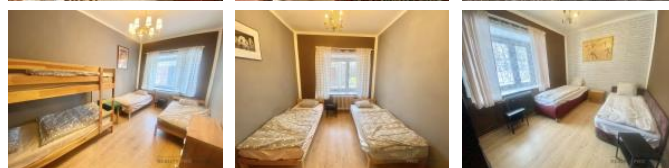

Rodinný d m je vhodný k bydlení, k rekreaci i k pronajímání pokoj . D m leží na pozemku o celkové výměře 504 m². P ízemí domu je dispozici n ešeno jako 6+kk, v prvním pat e je apartmán o velikosti 2+1.

V p ízemí je vstupní chodba, prostorný obývací pokoj s kuchy ským koutem, který m že sloužit jako společenská místnost. V p ízemí je také 5 vybavených ložnic vhodných k pronájmu. Je zde koupelna se sprchovým koutem a WC.

V prvním pat e je apartmán s vybavenou kuchyní. Jsou zde dvě nepr chozí ložnice a koupelna s vanou a WC.

D m je áste n podsklepený. Vytáp ní zajiš uje kotel na tuhá paliva, vytáp ní je úst dní, v prvním pat e jsou v apartmánu umíst ná krbová kamna. Voda je oh ívaná bojlerem. D m je napojen na obecní vodovod a elekt inu, odpad je sveden do jímky.

D m prošel áste nou rekonstrukcí, byly vym n ny rozvody odpad a vody, je nová elekt ina a nov vstav ný komín.

U domu je možnost parkování na obecním pozemku, za domem je zahrada s možností vybudování posezení. K domu pat í dv plechové garáže.

Doporu ujeme prohlídku!

ID inzerátu ESO:	4216045
Inzerát aktualizován:	24.08.2024
Inzerát vydán:	24.01.2024
ID zakázky v RK:	21104
Budova je z:	Smíšená
Stav:	Velmi dobrý
Plocha pozemku:	504 m²
Užitná plocha:	210 m²
Zastav ná plocha:	280 m²