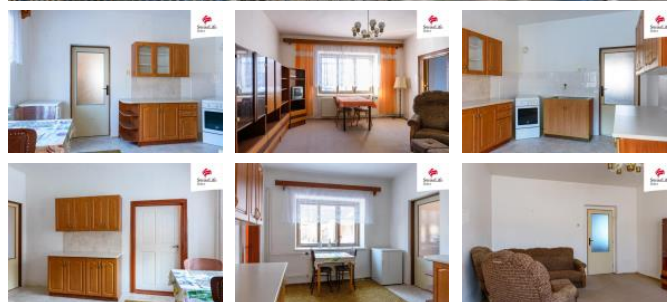

K prodeji, Rodinný d m

íslo inzerátu (ID): 4217162 Datum vydání: 09.12.2024

Cena za nemovitost:

2 490 000 K

Lokalita:
Bruntál

Rodinný domek anebo chalupa? Záleží na tom, co právě hledáte. Nemovitost v obci Lichnov nabízí obojí využití. Dá se zde skloubit pohodlné bydlení s příjemnou rekreací.

ID inzerátu ESO:	4217162
Inzerát aktualizován:	09.12.2024
Inzerát vydán:	29.01.2024
ID zakázky v RK:	0
Budova je z:	Cihla
Stav:	Dobrý
Plocha pozemku:	3022 m ²
Užitná plocha:	140 m ²
Podlahová plocha:	140 m ²
Zastav ná plocha:	160 m ²